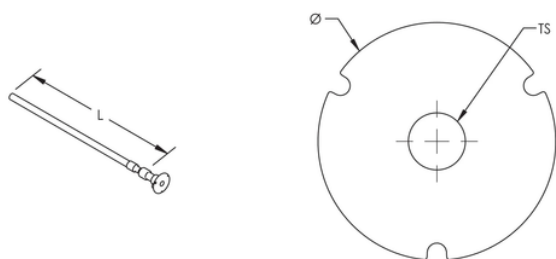

DIAGRAMMES

AVERTISSEMENT

Les produits nVent doivent être installés et utilisés conformément aux consignes figurant dans les fiches d'instructions et les documents de formation des produits nVent. Les fiches d'instructions sont disponibles à l'adresse suivante: www.nvent.com et auprès de votre représentant du service client nVent. Une mauvaise installation, une utilisation incorrecte, une application erronée ou toute autre forme de non-respect scrupuleux des instructions et avertissements de nVent peuvent entraîner un dysfonctionnement du produit, des dommages matériels, des lésions corporelles graves et le décès et/ou annuler votre garantie.

⚠ AVERTISSEMENT: Ce produit peut vous exposer aux produits chimiques comprenant le fil, qui est connu à l'état de la Californie pour causer des défauts de cancer et de naissance ou tout autre mal reproducteur. Pour plus d'information allez à www.P65Warnings.ca.gov.

Amérique du Nord

+1.800.753.9221

Option 1 - Soins de client

Option 2 - Appui technique

Europe

Pays Bas:

+31 800-0200135

La France:

+33 800 901 793

Europe

L'Allemagne:

800 1890272

D'autres pays:

+31 13 5835404

APAC

Changhai:

+ 86 21 2412 1618/19

Sydney:

+61 2 9751 8500

Notre brochure puissante des marques:
nVent.com CADDY ERICO HOFFMAN RAYCHEM SCHROFF
TRACER