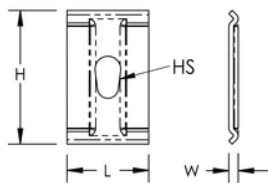

### FEATURES

Ideal for tray widths up to 200mm

Accès à la charge latérale pour l'installation des câbles

IEC 61537 load rating and earthing compliant

### CARACTÉRISTIQUES DU PRODUIT

Article Number: 820401

Material: Acier

Finish: Électrozingué

Color: Noir

Longueur: 59-mm

Width: 35-mm

Height: 5-mm

Hole Size: 6-mm

## DIAGRAMS