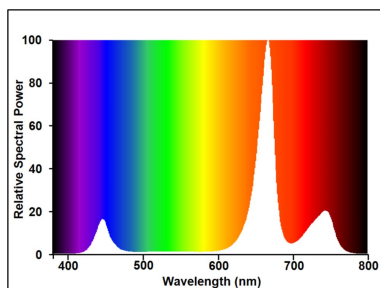

Gro-Lux LED E27

Grolux Led 17W Croissance Florale E27

0020966

Classe ETIM	EC001959

Données optiques

Flux lumineux (lm)	400
Flux lumineux (lm)	400
Flux lumineux utile (lm)	400
Photosynthetically active radiation (PAR)	31
Photosynthetic Photon Flux Density (PPFD)	10
Couleur de lumière	Grolux
IRC (Ra)	3
Angle de faisceau (°)	115
Angle de faisceau (nominal) (°)	115

Caractéristiques électriques

Puissance (W)	17
Temps de démarrage (max) (s)	0.5
Tension (V)	230
Facteur de puissance de la lampe	0.9
Fréquence nominale (Hz)	50/60Hz

Durée de vie

Durée de vie moyenne (nominal) (hr)	25000
Durée de vie moyenne (h)	25000

Données physiques

Indice de protection IP	IP44
Longueur (mm)	166
Diamètre nominal produit (mm)	125
Poids (kg)	0.23

Emballage

Type d'emballage	Carton
Code EAN	5410288209661
Longueur simple de l'emballage (cm)	13.1
Largeur unitaire de l'emballage (cm)	13.1
Profondeur emballage unitaire (cm)	1.76
DUN14 (extérieur)	05410288209661
unités par emballage extérieur	20
Longueur / hauteur de l'emballage extérieur (cm)	68.1
largeur de l'emballage extérieur (cm)	54.3
Profondeur de l'emballage extérieur (cm)	38.2

Sécurité

Lampe à objectif spécial	Oui
Usage prévu	Horticulture, Flowering, Photoperiodic lighting
Ne convient pas à l'éclairage résidentiel	Non
Message de sécurité	Not suitable for household

Gro-Lux LED E27

Grolux Led 17W Croissance Florale E27

0020966

PHOTOMÉTRIE

SCHÉMAS TECHNIQUES