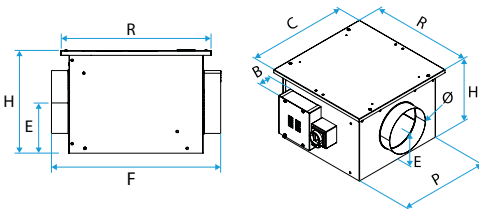

Caisson de ventilation

11034544

EasyVEC® Compact 3000 MICRO-WATT IP

Caractéristiques principales

Isolé

- régulation MICRO-WATT en pression constante ou 0-10 V,
- motorisation EC basse consommation (50/60 Hz),
- roue à réaction,
- caisson en tôle galva Z275,
- télécommande EasyVEC® simple et intuitive,
- interrupteur de proximité de série,
- mode de régulation hygro-réglable ou T.Flow pré-paramétrés,
- solution compatible avec tout type de réseaux même avec dérivations,
- système centralisé : économie sur la maintenance,
- renvoi d'alarme disponible par câblage sur la carte électronique,
- nombreuses options et accessoires:
  - caisson filtre,
  - filtre ISO Grossier 60%, ePM10 50%, ePM1 50-75%, ePM1 85%,
  - pressostat,
  - refoulement gainable,
  - isolation acoustique double-peau 25 mm,
  - compatible Modbus RS485,
  - AldesConnect™ Pro.
- produit en France.

Caractéristiques complémentaires

- compatible avec l'Avis Technique Ventilation modulée Présence-Agito-CO2-Hygro n° 14.5/16-2185_V1,
- ErP 2018,
- éligible aux CEE : BAT-TH-112, BAT-TH-125, BAT-EQ-123.

Services associés

Mise en service

EasyVEC-Compact