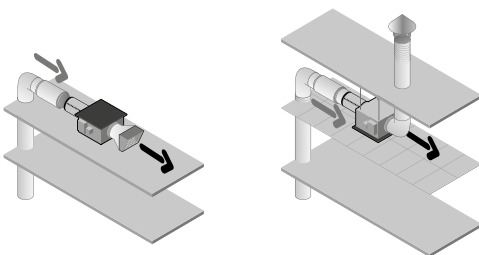

Installation

EasyVEC-Compact