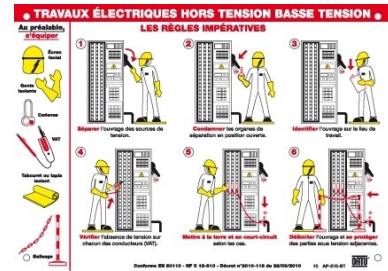

Date de la dernière modification
03/24/2021

AP-510-BT

Plastic warning sign

Series: AP-...

Description

Use

Indoor & Outdoor

Color
Mounting Holes
Languages
Marking

Array
1
Français
Travaux électriques hors
tension basse tension.
Indoor & Outdoor

Use

Dimensions

Dimensions
Thickness
Mounting Hole
Height
Width

297 x 210 x 1.5
1.5
4.5
Ø 210mm
297

Fonctionnalité

Weight
Material