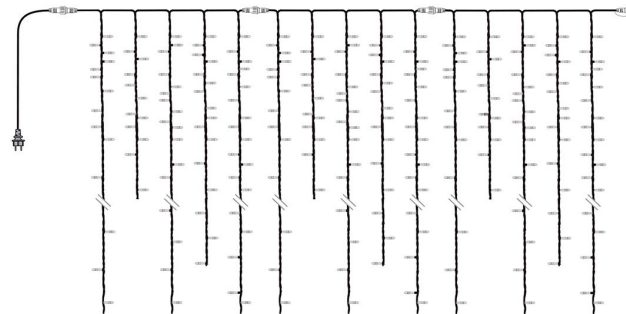

JOYLIGHT® led SlowGlow-230V-2m x 5m

25WSG

Décorations : 2D SPHERE

Bilan
énergétique

Bilan Carbone : 16.8 kg
eqCO2

Type d'article	Guirlandes professionnelles...
Dimensions (m)	I: 2.00 h: 5.00
Tension guirlandes (V)	230
Puissance (W)	17
Alimentation	Standard
Poids (kg)	3.3
Nb fixations	-
Nb pts lum. / Lumens	210 / 680.4 lumens
Ratio Nb points lumineux / Puissance	12.35
Classe électrique	2
Indice d'étanchéité IP	IP66
Couleur dominante	Blanc chaud
Materiau structure	Aluminium