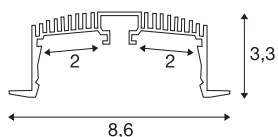

GRAZIA 60

profil à encastrer, 3 m, noir

En intégrant deux bandeaux GRAZIA PRO MAX FLEX-TRIP, vous avez la possibilité de concrétiser les scénarios d'éclairage les plus divers. Utilisez le profil encastré GRAZIA 60 correspondant et muni d'encoches pour installer les bandeaux LED flexibles et puissants de la température de couleur souhaitée et répondre aux applications professionnelles les plus variées. Réalisé dans un design propre à la maison SLV, le profil GRAZIA 60 est disponible en différentes longueurs, avec des embouts et connecteurs compatibles, d'un kit d'alimentation, de clips de montage et divers caches.

INFORMATIONS TECHNIQUES

Réf.	1004907
Code IP	IP 20
Montage	Encastrément
Détails de montage	Plafond, Plafond avec accessoires
Coloris	noir
Longueur	300 cm
Largeur	8.6 cm
Hauteur	3.3 cm
Poids net	3.065 kg
Poids brut	3.484 kg
Longueur d'encastrement	300 cm
Largeur d'encastrement	7.5 cm
Profondeur d'encastrement	80 cm
Page du BIG WHITE	747