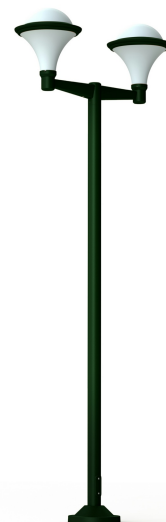

Dallas

catalogue 2020 p. 182

réf. 119019019

EAN. 3663660055116

Modèle 11

Données techniques

Tension nominale	230V AC
Plage de tension d'entrée	230 - 250 V AC
Driver output	-
Alimentation output	-
Classe	1
IP	44
IK	10
Diffuseur	Polycarbonate opale
Paralume	Non
Source	E27
Température de couleur réelle	-
Flux total sortant	- lm
Consommation totale	- W
Classe énergétique	Classe de la lampe (non fournie)
Efficacité lumineuse	-
IRC	-
SDCM	-
Optique	-
Dimmable	-
Ta	-
Durée de vie LED	-
Plage de température ambiante	-10 ~50°C
UGR	-
ULR	-
Distorsion harmonique THDI	-
Fixation	Oui
Détection	Non
Avec prise IP55	Non

[Notice d'installation à télécharger](#)