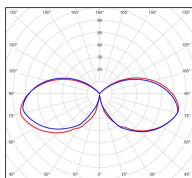

### Données techniques

Tension nominale	230V AC
Plage de tension d'entrée	230 - 250 V AC
Driver output	-
Alimentation output	-
Classe	1
IP	44
IK	-
Diffuseur	Verre clair
Paralume	-
Source	E27
Température de couleur réelle	-
Flux total sortant	- lm
Consommation totale	- W
Classe énergétique	Classe de la lampe (non fournie)
Efficacité lumineuse	-
IRC	-
SDCM	-
Espacement conseillé (PMR Emoy - 20 lux)	2,5 m
Hauteur de placement	2 m
Largeur du placement	2 m
Optique	-
Dimmable	-
Ta	-
Durée de vie LED	-
Plage de température ambiante	-10 ~50°C
UGR	-
ULR	-
Distorsion harmonique THDI	-
Fixation	Oui
Détection	Non
Avec prise IP55	Non