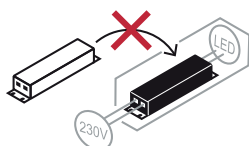

- Read the instructions carefully before use
- Keep these instructions while you use the device.
- Installation and maintenance are reserved for qualified people who can work on products that must be manually connected to 230V current
- Before any assembly action, cut off the power supply
- The flexible exterior cable of this luminaire cannot be replaced; if the cable is damaged, the luminaire must be destroyed.
- Caution, risk of electric shock when opening the product. ⚠
- This luminaire has a built-in power supply, just connect the luminaire to a 220-240VAC electrical supply to make it work.
- For the luminaire with an integrated power supply, the design is subject to ventilation problems linked to the cooling of an integrated power supply. This type of luminaire can be larger and heavier than a luminaire with a remote power supply
- Do not use this product with a variation control, this product is not dimmable.
- Do not put a coating such as paint on the fixture.
- If an anomaly occurs, cut off the power immediately and contact the dealer
- Luminaire designed for direct installation on normally flammable surfaces
- Do not look at the luminaire in normal use for more than 10 seconds as this can be dangerous for the eyes.
- The luminaire should be positioned in such a way that prolonged viewing towards the luminaire at a distance of less than 0,20 m is not possible.
- This product meets all the essential requirements of each of the directives applicable to it.
- At the end of its life, this product must be collected separately and must not be mixed with other household waste for the respect of human health and safety and for the conservation of natural resources.

Ce produit contient une source lumineuse de classe d'efficacité énergétique