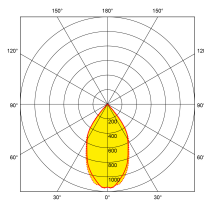

Courbe polaire