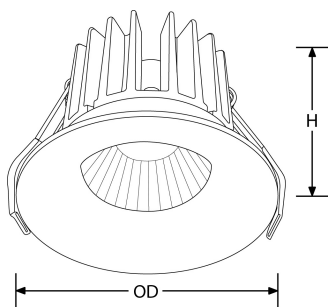

Bluetooth

fonctionne sur  
contrôle

Description:

CurveE<sup>™</sup> Spot Encastré LED Basse-Luminance 7W IP44 Gradable

Les spots encastrés LED CurveE<sup>™</sup> combinent un design minimaliste et une source basse-luminance. Ils sont proposés avec un déflecteur de 10mm ou 20mm pour un confort au plus près des besoins. Disponibles en blanc mat, ces encastrés à gradation triac sont une solution idéale partout où le confort visuel est clé, notamment pour les applications résidentielles ou en hôtellerie-restauration.

Code	Puissance	lm	Couleur	Faisceau	Type produit	Finition
EN-DLB071D/30	7	640	3000	60	Triac Gradable	Blanc mat
EN-DLB071D/40	7	680	4000	60	Triac Gradable	Blanc mat
EN-DLB071DDA/30	7	640	3000	60	DALI Gradable	Blanc mat
EN-DLB071DDA/40	7	680	4000	60	DALI Gradable	Blanc mat
EN-DLB071DV/30	7	640	3000	60	Gradiation 1-10V	Blanc mat
EN-DLB071DV/40	7	680	4000	60	Gradiation 1-10V	Blanc mat

## Schéma

## Caractéristiques produit:

Technologie:	LED	Type de tension d'entrée:	220~240V AC
Facteur de puissance:	0.90	Température min:	-20
Diamètre d'encastrement Min. (mm):	70	Diamètre d'encastrement Max. (mm):	72
Température max:	45°C	Réglage positionnel:	Fixe
Distribution lumineuse:	Direct	Smart? :	Non
OD (mm):	80	H (mm):	50
Indice IP:	IP44	Indice IK:	IK02
Composition:	Aluminium	Composition de l'optique:	Polycarbonate
Culot:	Aucun	SDCM:	6
Dépréciation lumineuse :	L70	Durée de vie à L70 (h) :	50000