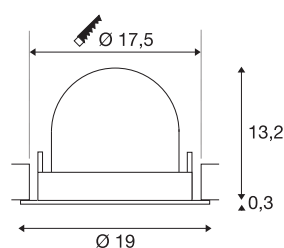

## INFORMATIONS TECHNIQUES

Réf.	1006065
Nombre de sorties lumineuses différentes	1
Orientable ou inclinable	Dispositif rotatif et pivotant
Montage	Encastrement
Détails de montage	Plafond
Courant / tension secondaire	1000/1050 mA
Classe de protection	III
Puissance en watts	37.4 W
Lumen	3600 lm
Température de couleur	4000 Kelvin
Angle de rayonnement	20 °
Coloris	noir
IRC	90
UGR ≤	22
Données LXXBXX	L80B50
Durée de vie	50000 h
Risk Group	1
Hauteur	13.5 cm
Diamètre	19 cm
Poids net	0.85 kg
Poids brut	1 kg
Forme de découpe	rond

Profondeur d'encastrement	13.5 cm
Diamètre d'encastrement	17.5 cm
Page du BIG WHITE	57