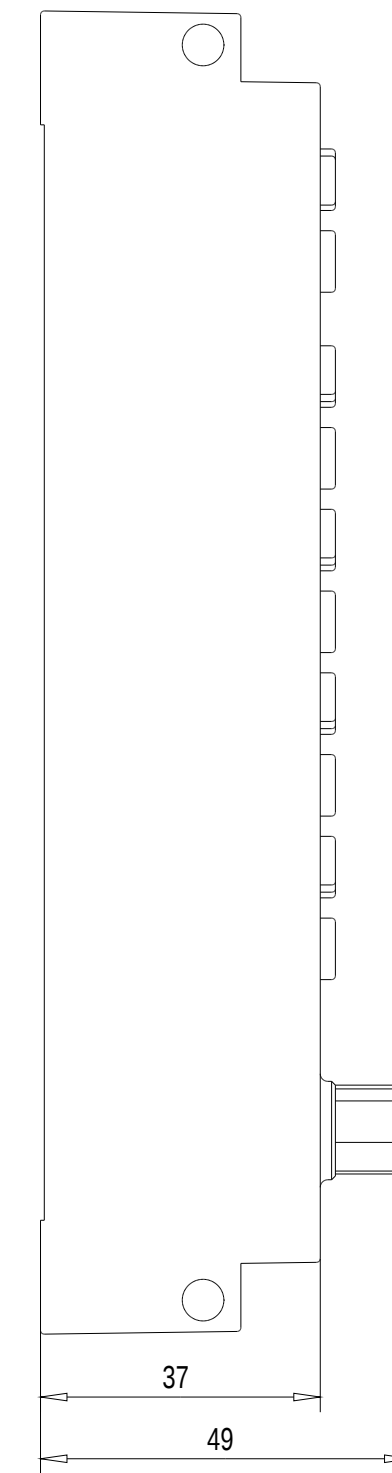

Rechts / Right

Vorne / Front

Links / Left

Oben / Top

Alle Bemessungswerte sind in Millimeter (mm) angegeben.
All dimensions are in millimeters (mm).

SIEMENS	6ES71416BG000AB0_001	
	Format / Size: DIN A2	Maßstab / Scale: 1:1