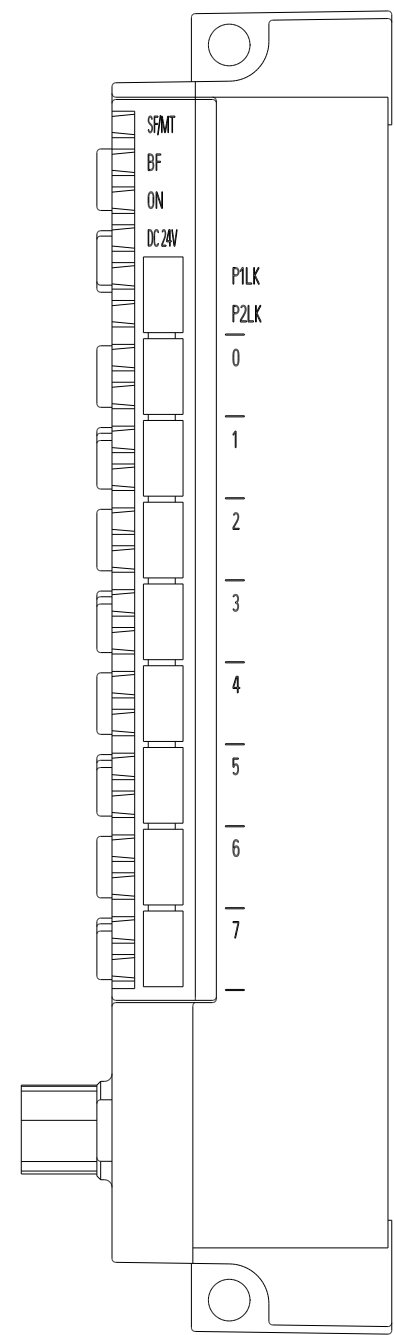

Rechts / Right

Vorne / Front

Links / Left

Oben / Top

Alle Bemessungswerte sind in Millimeter (mm) angegeben.
All dimensions are in millimeters (mm).

SIEMENS	6ES71416BG000AB0_001	
	Format / Size: DIN A2	Maßstab / Scale: 1:1