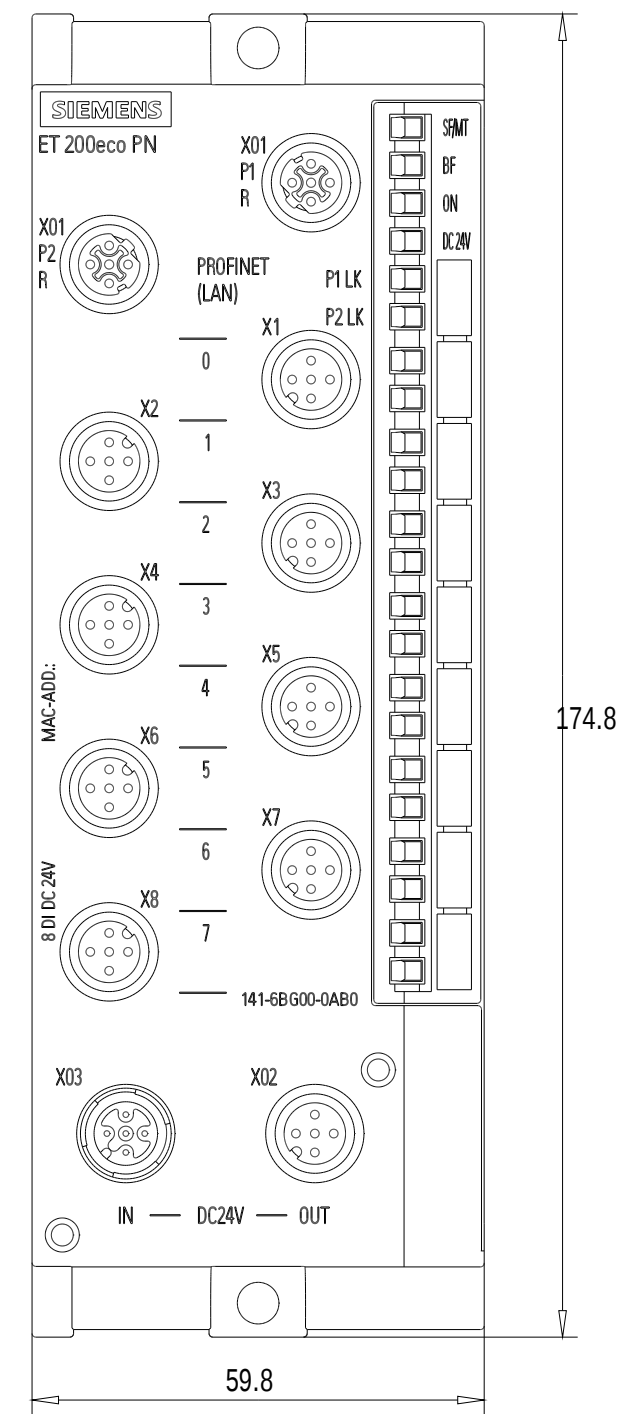

Rechts / Right

Vorne / Front

Links / Left

Oben / Top

Alle Bemessungswerte sind in Millimeter (mm) angegeben.
All dimensions are in millimeters (mm).

SIEMENS	6ES71416BG000AB0_001	
	Format / Size: DIN A2	Maßstab / Scale: 1:1