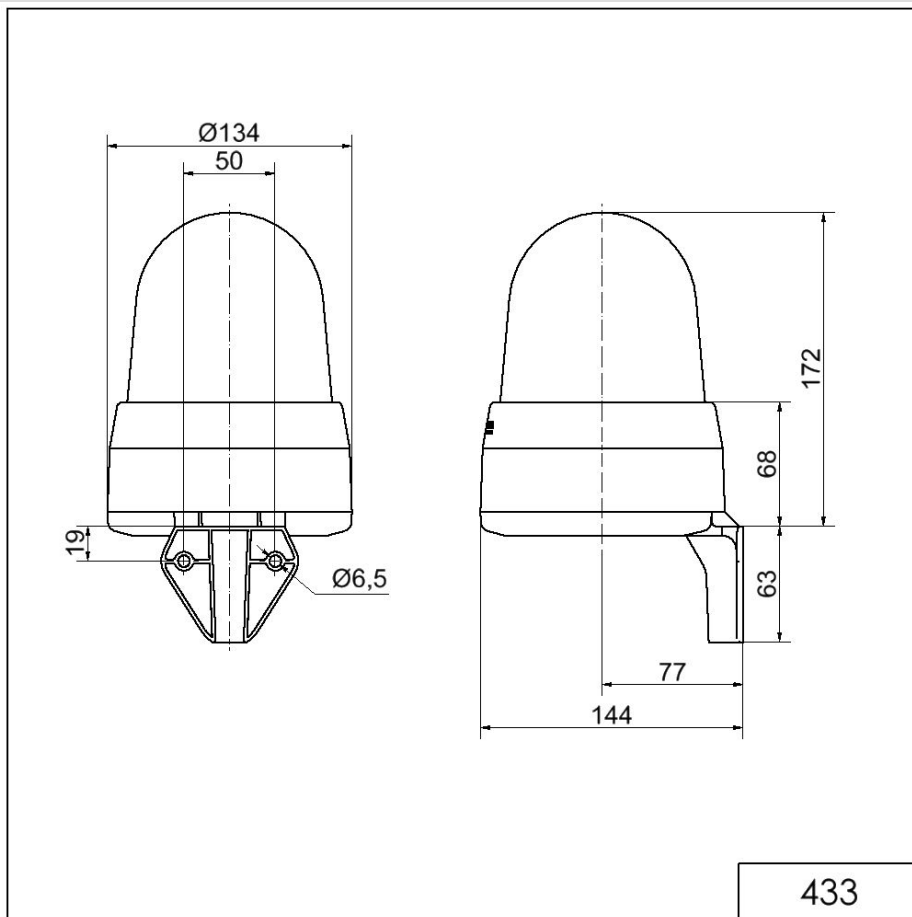

Midi / LED/Flash/EVS/Multi-t. sounder 433

Sirène DEL WM 32 sons 115-230VAC BU

DESSIN

! Pour plus d'informations sur l'installation et le montage, reportez-vous au guide d'utilisation approprié sur www.werma.com. Cette copie imprimée est pour information seulement et est sujette à modification.