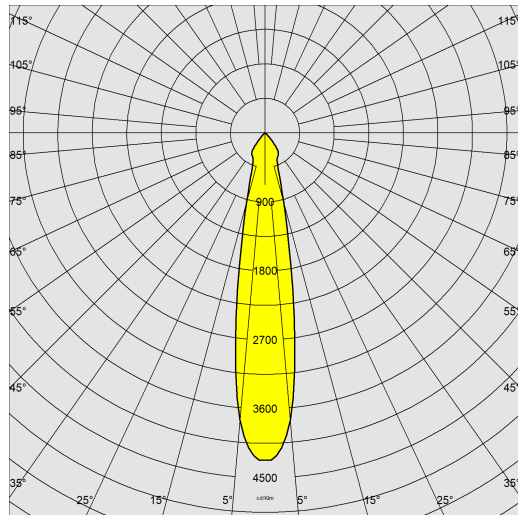

Asso C - Big downlight

Code: 22043710-00

DONNÉES PHOTOMÉTRIQUES

Source lumineuse	LED COB
CRI	>80
Flux lumineux (sortant) (lm)	2825 lm
Puissance absorbée (totale) (W)	26 W
CCT	3000 K
Efficacité lumineuse (lm/W)	109 lm/W
Low Flicker	luminaire avec flicker très limité : lumière uniforme pour une plus grande sécurité visuelle.
Angle faisceaux lumineux (°)	20 °
Maintien du flux lumineux LED	50000 hr, L 80, B 20

CARACTÉRISTIQUES MÉCANIQUES

Résistance aux chocs mécaniques (IK)	IK07
IP	20