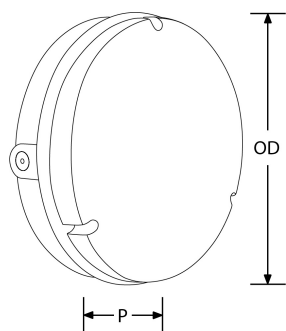

Bluetooth

fonctionne sur  
contrôle

**Description:**

**Utilite Drum™ Hublot LED Anti-Vandale Rond 18W 240V IP65**

Le hublot LED UtiliteDrum™ fait partie des produits indispensables aux installations en habitat collectif. La gamme ne nécessite aucune maintenance et bénéficie d'un indice de protection IK10. Vis antivol pour une sécurité anti-vandale maximale. Disponible en plusieurs finitions pour toutes les configurations : rond ou carré, noir ou blanc. Versions à détection hyperfréquence en option.

## Schéma

## Caractéristiques produit:

Technologie:	LED	Nombre de LEDs:	88
Type de tension d'entrée:	180~240V AC	Facteur de puissance:	0.9
Fréquence:	50/60HZ	Température min:	-25
Température max:	40°C	Réglage positionnel:	Fixe
Distribution lumineuse:	Direct	OD (mm):	285
H (mm):	86	Indice IP:	IP65
Indice IK:	IK10	Composition:	Polycarbonate
Composition de l'optique:	Polycarbonate	Culot:	Aucun
SDCM:	6	Dépréciation lumineuse :	L70
Durée de vie à L70 (h) :	25.000		