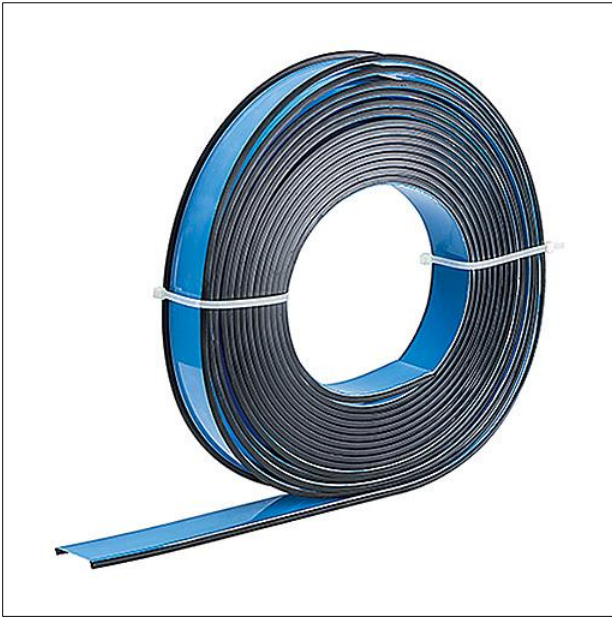

Optique

Optique en. Dimensions : 1650 x 65 x 1 mm poids : 0,32 kg

ZS_SLI_F_Rolle.jpg