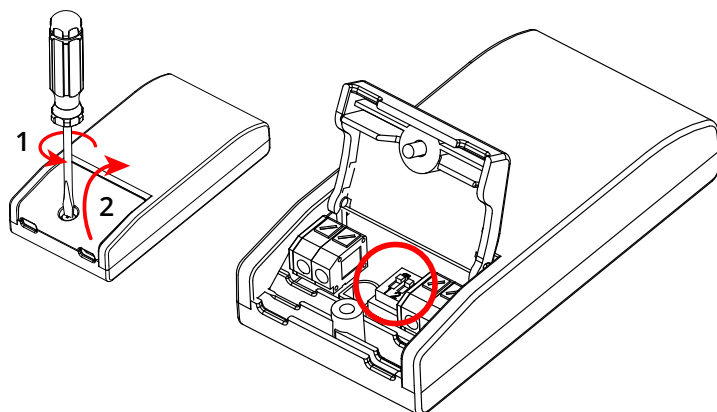

180 mA, 6W

205 mA, 7W
(Standard)

230 mA

255 mA

NORWAY SG Armaturen AS
Skytterheia 25
N-4790 Lillesand
Tel: +47 37 50 03 00
firmapost@sg-as.no
www.sg-as.no

SWEDEN SG Armaturen AB
Tel: +46 31 81 71 10
info@sg-ab.se
www.sg-ab.se

FRANCE SG Lighting SA/NV
Tel: +33(0) 4 94 93 00 00
info.france@sglighting.fr
www.sglighting.net

GERMANY SG Leuchten GmbH
Tel: +49 40 23 99 44 59
info@sg-leuchten.de
www.sg-leuchten.de

FINLAND SG Armaturen Oy
info@sg-oy.fi
www.sg-oy.fi

DENMARK SG Armaturen A/S
Tel: +45 70 70 72 13
info@sg-as.dk
www.sg-as.dk

BENELUX SG Lighting SA/NV
Tel: +32(0) 15 20 72 71
info.benelux@sglighting.net
www.sglighting.net

INTERNATIONAL SG Lighting Co Ltd.
Tel: +86 769 88 49 20 88
cindy@sgdgc.com
www.sg-as.com