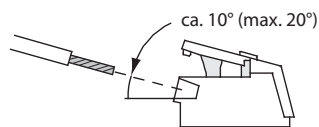

Max. 16A

180 mA, 6W

205 mA, 7W
(Standard)

230 mA

255 mA

NORWAY SG Armaturen AS
Skytterheia 25
N-4790 Lillesand
Tel: +47 37 50 03 00
firmapost@sg-as.no
www.sg-as.no

SWEDEN SG Armaturen AB
Tel: +46 31 81 71 10
info@sg-ab.se
www.sg-ab.se

FRANCE SG Lighting SA/NV
Tel: +33(0) 4 94 93 00 00
info.france@sglighting.fr
www.sglighting.net

GERMANY SG Leuchten GmbH
Tel: +49 40 23 99 44 59
info@sg-leuchten.de
www.sg-leuchten.de

FINLAND SG Armaturen Oy
info@sg-oy.fi
www.sg-oy.fi

DENMARK SG Armaturen A/S
Tel: +45 70 70 72 13
info@sg-as.dk
www.sg-as.dk

BENELUX SG Lighting SA/NV
Tel: +32(0) 15 20 72 71
info.benelux@sglighting.net
www.sglighting.net

INTERNATIONAL SG Lighting Co Ltd.
Tel: +86 769 88 49 20 88
cindy@sgdgc.com
www.sg-as.com