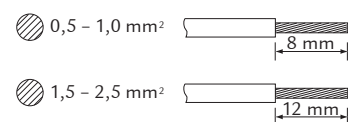

Max. 16A

180 mA, 6W

205 mA, 7W
(Standard)

230 mA

255 mA

NORWAY SG Armaturen AS
Skytterheia 25
N-4790 Lillesand
Tel: +47 37 50 03 00
firmapost@sg-as.no
www.sg-as.no

SWEDEN SG Armaturen AB
Tel: +46 31 81 71 10
info@sg-ab.se
www.sg-ab.se

FRANCE SG Lighting SA/NV
Tel: +33(0) 4 94 93 00 00
info.france@sglighting.fr
www.sglighting.net

GERMANY SG Leuchten GmbH
Tel: +49 40 23 99 44 59
info@sg-leuchten.de
www.sg-leuchten.de

FINLAND SG Armaturen Oy
info@sg-oy.fi
www.sg-oy.fi

DENMARK SG Armaturen A/S
Tel: +45 70 70 72 13
info@sg-as.dk
www.sg-as.dk

BENELUX SG Lighting SA/NV
Tel: +32(0) 15 20 72 71
info.benelux@sglighting.net
www.sglighting.net

INTERNATIONAL SG Lighting Co Ltd.
Tel: +86 769 88 49 20 88
cindy@sgdgc.com
www.sg-as.com