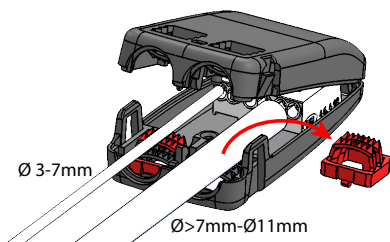

Max. 16A

180 mA, 6W

205 mA, 7W
(Standard)

230 mA

255 mA

NORWAY SG Armaturen AS
Skytterheia 25
N-4790 Lillesand
Tel: +47 37 50 03 00
firmapost@sg-as.no
www.sg-as.no

SWEDEN SG Armaturen AB
Tel: +46 31 81 71 10
info@sg-ab.se
www.sg-ab.se

FRANCE SG Lighting SA/NV
Tel: +33(0) 4 94 93 00 00
info.france@sglighting.fr
www.sglighting.net

GERMANY SG Leuchten GmbH
Tel: +49 40 23 99 44 59
info@sg-leuchten.de
www.sg-leuchten.de

FINLAND SG Armaturen Oy
info@sg-oy.fi
www.sg-oy.fi

DENMARK SG Armaturen A/S
Tel: +45 70 70 72 13
info@sg-as.dk
www.sg-as.dk

BENELUX SG Lighting SA/NV
Tel: +32(0) 15 20 72 71
info.benelux@sglighting.net
www.sglighting.net

INTERNATIONAL SG Lighting Co Ltd.
Tel: +86 769 88 49 20 88
cindy@sgdgc.com
www.sg-as.com