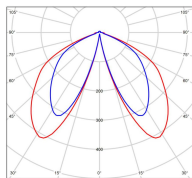

Louis XIII

catalogue 2020 p. 276

réf. 130108000

EAN. 3663660288415

Modèle 4

Données techniques

Tension nominale	230V AC
Plage de tension d'entrée	100 - 240 V AC
Driver output	700mA
Alimentation output	-
Classe	1
IP	44
IK	-
Diffuseur	Verre clair
Paralume	-
Source	Module LED intégré
Température de couleur réelle	2700°K warm white
Flux total sortant	657 lm
Consommation totale	13 W
Classe énergétique	D (Source LED)
Efficacité lumineuse	50
IRC	83
SDCM	-

Espacement
conseillé 5,5 m

(PMR Emoy - 20 lux)

Hauteur de placement 2 m

Largeur du placement 2 m

Optique	-
Dimmable	Non
Ta	-
Durée de vie LED	50000 h (L90/B50)
Plage de température ambiante	-10 ~50°C
UGR	-
ULR	-
Groupe de risque photobiologique	Non
Distorsion harmonique THDI	-
Fixation	Oui
Détection	Non
Avec prise IP55	Non