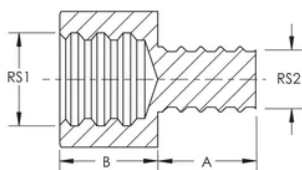

### FEATURES

Forme hexagonale

### CARACTÉRISTIQUES DU PRODUIT

Article Number: 583710

Material: Acier

Finish: Électrozingué

Rod Size 1: M6

Rod Size 2: M8

A: 8-mm

B: 12-mm

### DIAGRAMS