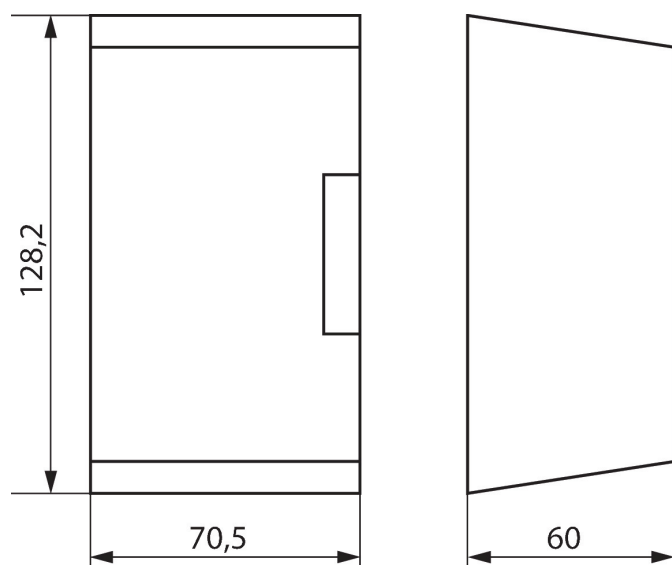

Cache-borne 52,5 mm

N° de réf.: 9070050

theben

Accessoires
Montage et fixation

Description des fonctions

- Kit de montage mural pour montage en saillie, plombable

Plans d'encombrement

Sous réserve de modifications ou d'erreurs

Pour plus d'informations, consulter: www.theben.fr/produit/9070050

Les données de charge sont déterminées avec des illuminants sélectionnés à titre d'exemple et sont donc des données typiques en raison du grand nombre de produits disponibles.