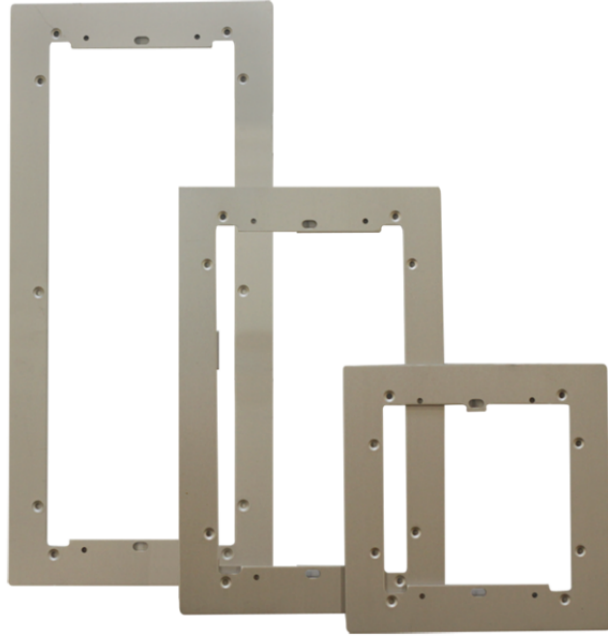

31149

CADRE DE FINITION 3X3 MODULES POUR PLATINE DE RUE

Cadre en aluminium naturel anodisé. 9 modules. Dimensions 403x329x3 mm

31149

CADRE DE FINITION 3X3 MODULES POUR PLATINE DE RUE

COMPATIBILITÉ

Systeme audio/vidéo Simplebus 2	Yes
Systeme audio Simplebus 2	Yes