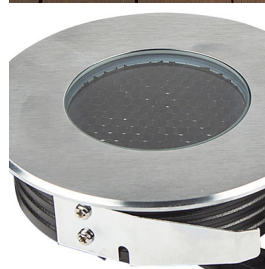

Référence: 56301

## ZEPH 2 SLIM - 230 rond inox non percée 4000K 460lm 3x2W 0/50°

- Couleur visible du produit : inox
- Forme collerette : rond, réglabilité : fixe
- Matériau : corps en aluminium/collerette et visserie inox 316L
- Puissance : 3x2W
- Flux lumineux : 460lm
- Efficacité lumineuse : 77lm/W
- Couleur de la lumière/température(s) de couleur : blanc 4000K
- Indice de rendu des couleurs : >80, SDCM5
- Angle de faisceau/optique : asymétrique 0/50°, verre transparent
- Classe de protection : I, tension 230VAC
- Indice de protection : IP67
- Indice de protection contre les chocs : IK08
- Précâblage : câblé de 0,5m avec connectiques rapides IP68 Plug & Play mâle et femelle HO5RN-F 3x1mm<sup>2</sup>
- Résistance environnement : peinture résistante aux brouillards salins 1000h, traitement de la collerette par passivation, corps traité anticorrosion
- Dimmable : Non
- Durée de vie en heures : 30000, durée de vie nominale L70 / B10 à 25 °C
- Températures de fonctionnement : -20°C/+40°C
- Installation uniquement en encastré dans terrasse ventilée.

IK08 IP67 encastrement Ø100mm

CE PARALÈLE 230V Note énérgétique : E

INOX 316L