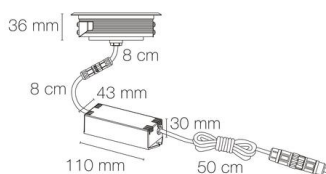

## ZEPH 2 SLIM - 230 rond inox non percée 4000K 460lm 3x2W 0/50°

- Couleur visible du produit : inox
- Forme collerette : rond, réglabilité : fixe
- Matériau : corps en aluminium/collerette et visserie inox 316L
- Puissance : 3x2W
- Flux lumineux : 460lm
- Efficacité lumineuse : 77lm/W
- Couleur de la lumière/température(s) de couleur : blanc 4000K
- Indice de rendu des couleurs : >80, SDCM5
- Angle de faisceau/optique : asymétrique 0/50°, verre transparent
- Classe de protection : I, tension 230VAC
- Indice de protection : IP67
- Indice de protection contre les chocs : IK08
- Précâblage : câblé de 0,5m avec connectiques rapides IP68 Plug & Play mâle et femelle HO5RN-F 3x1mm<sup>2</sup>
- Résistance environnement : peinture résistante aux brouillards salins 1000h, traitement de la collerette par passivation, corps traité anticorrosion
- Dimmable : Non
- Durée de vie en heures : 30000, durée de vie nominale L70 / B10 à 25 °C
- Températures de fonctionnement : -20°C/+40°C
- Installation uniquement en encastré dans terrasse ventilée.

IK08 IP67 encastrement Ø100mm

CE PARALÈLE 230V Note énérgétique : E

INOX 316L