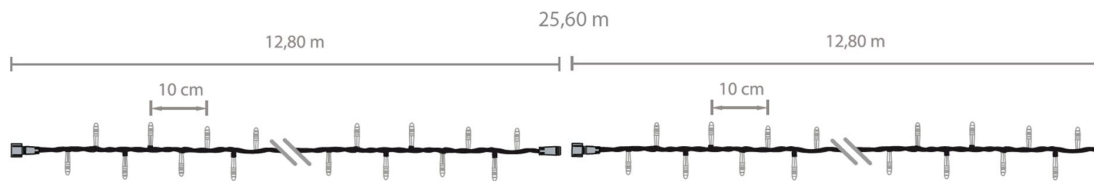

FLRGBWW-A

FLRGBWW-B

Bilan énergétique

Bilan Carbone : 3.1 kg eqCO2

Type d'article	Guirlandes professionnelles...
Dimensions (m)	L: 12.80
Tension guirlandes (V)	24
Puissance (W)	20
Alimentation	Standard
Poids (kg)	0.6
Nb fixations	-
Nb pts lum. / Lumens	128 / 414.7 lumens
Ratio Nb points lumineux / Puissance	6.4
Classe électrique	3
Indice d'étanchéité IP	IP66
Couleur dominante	Multicolore
Matériau structure	Aluminium