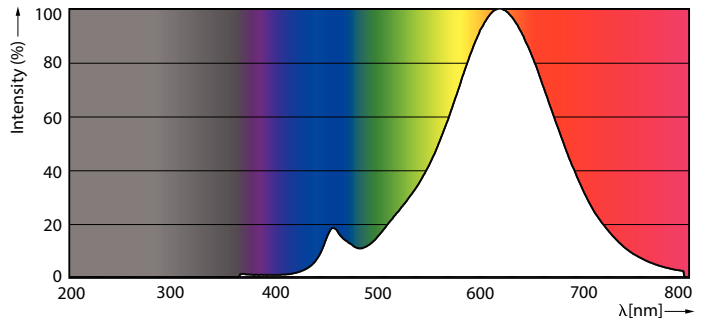

Lampes LED à filament classiques

Données logistiques

Code de produit complet	871869674273000
Nom du produit de la commande	CLA LEDBulb ND 7-60W E27 WW A60 CL
Code barre produit	8718696742730
Code de commande	74273000

Numérateur - Quantité par kit	1
Conditionnement par carton	10
SAP - Matériaux	929001387302
Poids net (pièce)	0,030 kg

Schéma dimensionnel

Product	D	C
CLA LEDBulb ND 7-60W E27 WW A60 CL	60 mm	104 mm

Bulb A60 230V 7-60W 806lm 2700K E27 ND

Données photométriques