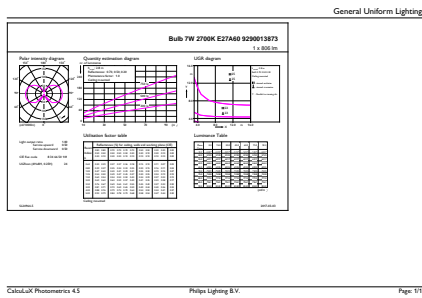

Lampes LED à filament classiques

Données logistiques

Code de produit complet	871869674273000
Nom du produit de la commande	CLA LEDBulb ND 7-60W E27 WW A60 CL
Code barre produit	8718696742730
Code de commande	74273000

Numérateur - Quantité par kit	1
Conditionnement par carton	10
SAP - Matériaux	929001387302
Poids net (pièce)	0,030 kg

Schéma dimensionnel

Product	D	C
CLA LEDBulb ND 7-60W E27 WW A60 CL	60 mm	104 mm

Bulb A60 230V 7-60W 806lm 2700K E27 ND

Données photométriques