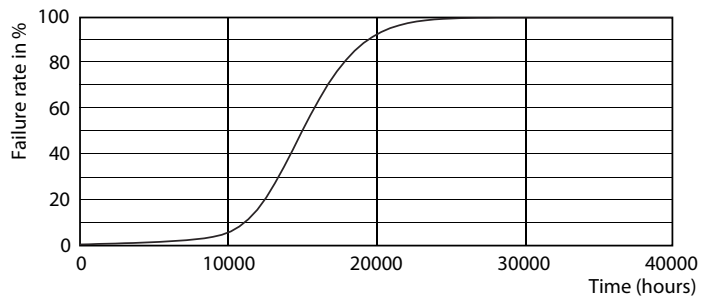

Données du produit

Caractéristiques générales	
Culot	E27 [E27]
Conforme à la directive RoHS UE	Oui
Durée de vie nominale (nom.)	15000 h
Cycle d'allumage	20000X
Type technique	7-60W

Photométries et Colorimétries	
Code couleur	827 [CCT de 2 700 K]
Flux lumineux (nom.)	806 lm
Couleur	Blanc chaud (WW)
Température de couleur proximale (nom.)	2700 K
Efficacité lumineuse (valeur nominale)	115,00 lm/W
Variation des coordonnées trichromatiques en fonction du temps de fonctionnement	<6
Indice de rendu des couleurs (nom.)	80
LLMF à la fin de la durée de vie nominale (nom.)	70 %

Données photométriques

LEDbulb 60W E27 827 CL A60 ND

LEDbulb 60W E27 827 CL A60 ND

LEDbulb 60W E27 827 CL A60 ND

Lampes LED à filament classiques

Durée de vie

LEDbulb 60W E27 827 CL A60 ND

LEDbulb 60W E27 827 CL A60 ND