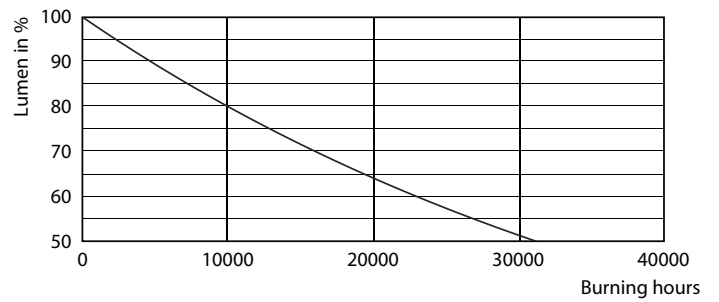

Données du produit

Caractéristiques générales	
Culot	E27 [E27]
Conforme à la directive RoHS UE	Oui
Durée de vie nominale (nom.)	15000 h
Cycle d'allumage	20000X
Type technique	7-60W

Photométries et Colorimétries	
Code couleur	827 [CCT de 2 700 K]
Flux lumineux (nom.)	806 lm
Couleur	Blanc chaud (WW)
Température de couleur proximale (nom.)	2700 K
Efficacité lumineuse (valeur nominale)	115,00 lm/W
Variation des coordonnées trichromatiques en fonction du temps de fonctionnement	<6
Indice de rendu des couleurs (nom.)	80
LLMF à la fin de la durée de vie nominale (nom.)	70 %

Températures	
Température maximale du boîtier (nom.)	45 °C

Gestion et gradation	
avec gradation	Non

Matériaux et finitions	
Finition de l'ampoule	Transparent

Normes et recommandations	
Classe énergétique	A++
Consommation d'énergie kWh/1 000 h	7 kWh

Données photométriques

LEDbulb 60W E27 827 CL A60 ND

LEDbulb 60W E27 827 CL A60 ND

LEDbulb 60W E27 827 CL A60 ND

Lampes LED à filament classiques

Durée de vie

LEDbulb 60W E27 827 CL A60 ND

LEDbulb 60W E27 827 CL A60 ND