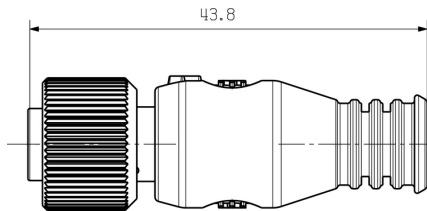

SAIEND CAN-M12B 5P A-COD

Weidmüller Interface GmbH & Co. KG
Klingenbergstraße 26
D-32758 Detmold
Germany

www.weidmueller.com

Dessins

Dessin coté