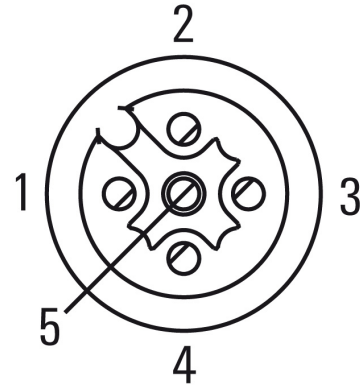

www.weidmueller.com

**Caractéristiques techniques****Dimensions et poids**

Poids net 12 g

**Conformité environnementale du produit**

REACH SVHC Lead 7439-92-1 SCIP 1c533b66-fcff-4da5-b89f-fd55fbf5cb55

**Classifications**

[www.weidmueller.com](http://www.weidmueller.com)

**Dessins****Dessin coté****Schéma des pôles****Schéma**