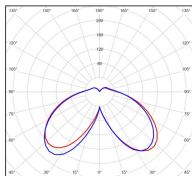

Avenue 4

catalogue 2020 p. 268

réf. 104141009

EAN. 3663660201070

Modèle 5

Données techniques

Tension nominale	230V AC
Plage de tension d'entrée	120 - 277 V AC
Driver output	-
Alimentation output	-
Classe	1
IP	65
IK	-
Diffuseur	PMMA opale
Paralume	-
Source	Module LED intégré
Température de couleur réelle	4000°K neutral white
Flux total sortant	2693 lm
Consommation totale	37,4 W
Classe énergétique	A++ / A
Efficacité lumineuse	72
IRC	74
SDCM	-
Espacement conseillé	10 m
(PMR Emoy - 20 lux)	
Hauteur de placement	3,5 m
Largeur du placement	3,5 m
Optique	-
Dimmable	Non
Ta	-
Durée de vie LED	50000 h (L90/B50)
Plage de température ambiante	-10 ~50°C
UGR	-
ULR	-
Groupe de risque photobiologique	IEC/EN 62471
Distorsion harmonique THDI	-
Fixation	Tige de scellement sur demande
Détection	Non
Avec prise IP55	Non

Données logistiques

Dimensions du modèle	H.1397 L.364 P.842
Poids net	16.080 Kg
Poids brut	23.700 Kg
Dimensions colis 1	H.1400 L.260 P.840
Dimensions colis 2	H.420 L.420 P.890

Certifications et garanties