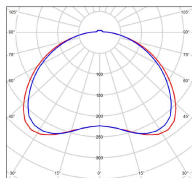

Avenue 4

catalogue 2020 p. 264

réf. 104260009

EAN. 3663660303385

Modèle 5

Données techniques

Tension nominale	230V AC
Plage de tension d'entrée	100 - 240 V AC
Driver output	-
Alimentation output	-
Classe	1
IP	65
IK	-
Diffuseur	PMMA opale
Paralume	-
Source	Module LED intégré
Température de couleur réelle	3000°K warm white
Flux total sortant	4665 lm
Consommation totale	35 W
Classe énergétique	E (Source LED)
Efficacité lumineuse	133
IRC	>80
SDCM	-
Espacement conseillé (PMR Emoy - 20 lux)	15 m
Hauteur de placement	4,5 m
Largeur du placement	4,5 m
Optique	-
Dimmable	Non
Ta	-
Durée de vie LED	-
Plage de température ambiante	-10 ~50°C
UGR	-
ULR	-
Groupe de risque photobiologique	IEC/EN 62471
Distorsion harmonique THDI	-
Fixation	Tige de scellement sur demande
Détection	Non
Avec prise IP55	Non

Données logistiques

Dimensions du modèle	H.1397 L.364 P.842
Poids net	16.080 Kg
Poids brut	23.700 Kg
Dimensions colis 1	H.1400 L.260 P.840
Dimensions colis 2	H.420 L.420 P.890

Certifications et garanties