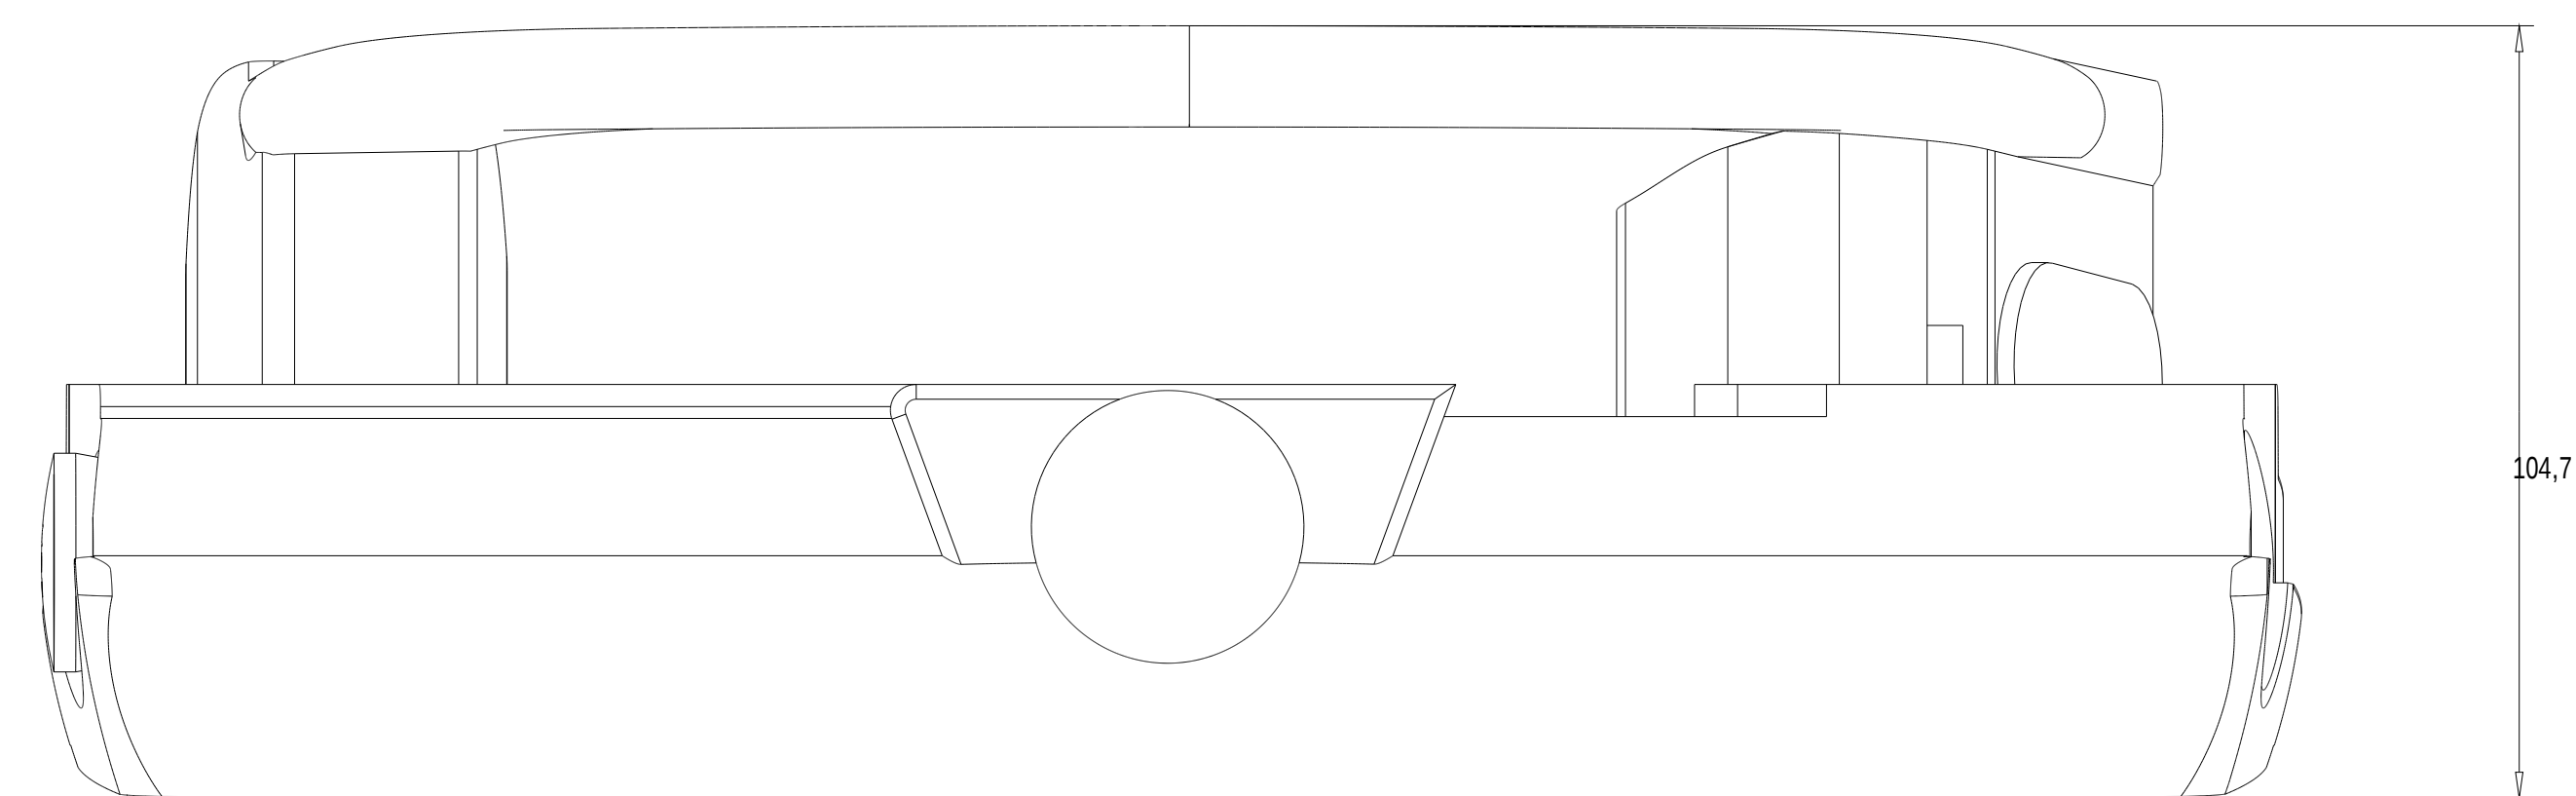

Vorne / Front

Links / Left

Hinten / Back

Oben / Top

Alle Bemessungswerte sind in Millimeter (mm) angegeben.  
All dimensions are in millimeters (mm).

SIEMENS

6AV2125-2JB03-0AX0

Formel / Size: DIN A1

Maßstab / Scale: 1:1

ASE/6459723AR5-AA001