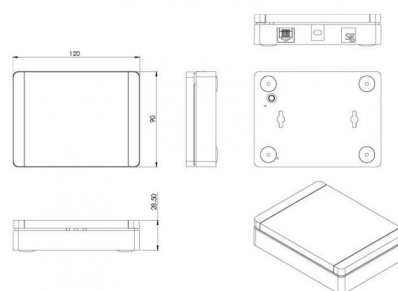

Codes-articles: **820370**
EAN: 7021988203705
SG code: 5046820370

Source lumineuse

Wattage: 4W
System wattage: 4.0W
Tension: 220-240V

Matériaux et finition

Embase: Polycarbonate (PC)

Montage/Connexion

Montage: Suspendu ou surface

Dimensions (mm)

Longueur (L): 120
Largeur (W): 90
Hauteur (H): 28
Poids (brutto/netto): 0.275

Emballage

Dimensions de l'emballage: 150 x 140 x 55

7 0 2 1 9 8 8 2 0 3 7 0 5