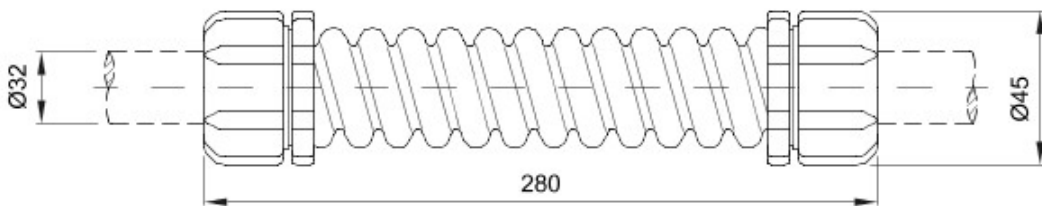

Accessoires de cheminement pour conduit rigide avec degré de protection IP40 et IP67.

Couleur	Gris RAL 7035	Indice de protection	IP44
Longueur (mm)	280	Ø externe (mm)	45
Ø interne (mm)	28	Pour tubes Ø externe (mm)	32
Electrocod	21221		

DIMENSIONS

SYMBOLE TECHNIQUE

IP

IP44

NORMES ET HOMOLOGATIONS