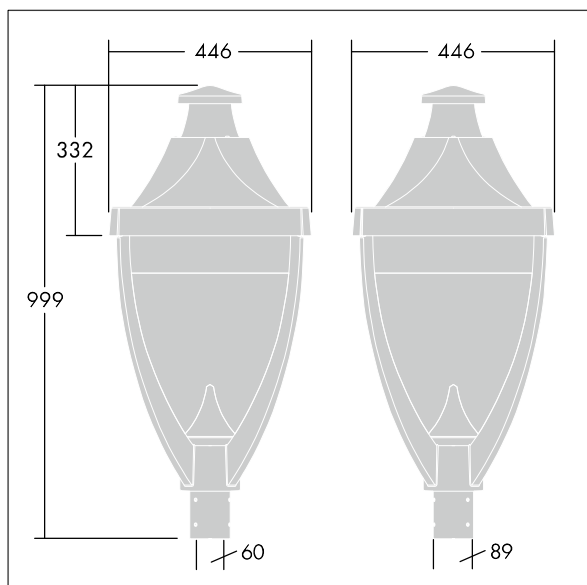

Legend

THORN

96633501 LEGEND 36L70 NR 730 BP CL2 T60 U1

LED 77W LEG_36L70-730NRU1	ISO 9223 C5	IP65	IK08							
---------------------------	----------------	------	------	--	--	--	--	--	--	--

Legend

Lanterne LED patrimoine moderne Installation portée avec optique fermée. Electronique, Classe électrique II, IP65, IK08. Corps : aluminium injecté thermopoudré gris 900, finition texturé (close to RAL 7043). Boîtier : verre trempé. Protection contre les surtensions : 10 kV en mode commun single pulse et 8 kV en mode commun multipulse; 6 kV en mode différentiel multipulse. Si un système DALI est connecté: 6 kV en mode mode commun et mode différentiel multipulse. Livré avec LED 3 000 K.

Dimensions : 446 x 446 x 999 mm
Puissance du luminaire: 77 W
Poids : 17,5 kg
Scx : 0.14 m²

TLG_LGND_F_CLS_U1.jpg

TLG_LGND_M_MTP.wmf

TL_LE36L70NRU1730.idt

Position de la lampe: STD - Standard
Source lumineuse: LED
Flux lumineux du luminaire*: 8635 lm
Efficacité lumineuse du luminaire*: 112 lm/W
Indice min. de rendu des couleurs: 70
Rend.: 1,00 Rend. Sup.: 0,01 Rend. Inf.: 0,99

Convertisseur: 1 x 87500825 LCO 90/200-1050/165
NF C ADV3
Température de couleur: 3000 Kelvin
Tolérance de la couleur (MacAdam intial): 5
Vie utile nominale (B10)*:
L90 100000h à 25°C
Puissance du luminaire*: 77 W Facteur de puissance
= 0,97