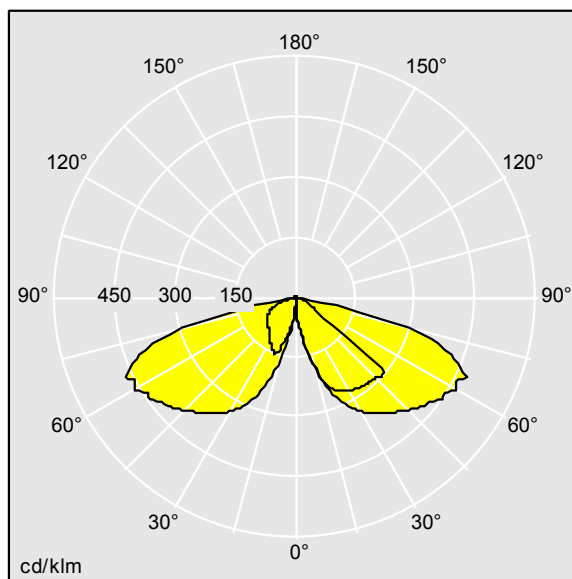

Legend

THORN

96633501 LEGEND 36L70 NR 730 BP CL2 T60 U1

LED 77W LEG_36L70-730NRU1	ISO 9223 C5	IP65	IK08							
---------------------------	----------------	------	------	--	--	--	--	--	--	--

Legend

Lanterne LED patrimoine moderne Installation portée avec optique fermée. Electronique, Classe électrique II, IP65, IK08. Corps : aluminium injecté thermopoudré gris 900, finition texturé (close to RAL 7043). Boîtier : verre trempé. Protection contre les surtensions : 10 kV en mode commun single pulse et 8 kV en mode commun multipulse; 6 kV en mode différentiel multipulse. Si un système DALI est connecté: 6 kV en mode mode commun et mode différentiel multipulse. Livré avec LED 3 000 K.

Dimensions : 446 x 446 x 999 mm
Puissance du luminaire: 77 W
Poids : 17,5 kg
Scx : 0.14 m²

TLG_LGND_F_CLS_U1.jpg

TLG_LGND_M_MTP.wmf

TL_LE36L70NRU1730.idt

Position de la lampe: STD - Standard
Source lumineuse: LED
Flux lumineux du luminaire*: 8635 lm
Efficacité lumineuse du luminaire*: 112 lm/W
Indice min. de rendu des couleurs: 70
Rend.: 1,00 Rend. Sup.: 0,01 Rend. Inf.: 0,99

Convertisseur: 1 x 87500825 LCO 90/200-1050/165
NF C ADV3
Température de couleur: 3000 Kelvin
Tolérance de la couleur (MacAdam intial): 5
Vie utile nominale (B10)*:
L90 100000h à 25°C
Puissance du luminaire*: 77 W Facteur de puissance
= 0,97