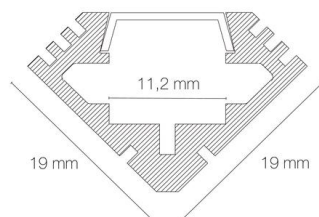

Référence: 89137N

Profil 45-ALU 1m noir anodisé

- Couleur visible du produit : noir (RAL9005)
- Matériau : aluminium
- Traitement de la surface : anodisé
- Mode de pose/installation : saillie
- Longueur du produit : 100cm
- Disponible en sur-mesure jusqu'à 301cm
- Assemblage avec diffuseur et embouts de finition, installation via clips de fixation (accessoires non inclus).
- Pour installation des bandeaux LED.