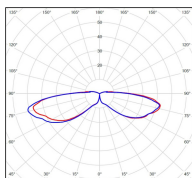

Données techniques

Tension nominale	230V AC
Plage de tension d'entrée	230 - 250 V AC
Driver output	-
Alimentation output	-
Classe	1
IP	44
IK	-
Diffuseur	Polycarbonate
Paralume	-
Source	E27
Température de couleur réelle	-
Flux total sortant	- lm
Consommation totale	- W
Classe énergétique	Classe de la lampe (non fournie)
Efficacité lumineuse	-
IRC	-
SDCM	-
Espacement conseillé (PMR Emoy - 20 lux)	3,5 m
Hauteur de placement	1 m
Largeur du placement	1,5 m
Optique	-
Dimmable	-
Ta	-
Durée de vie LED	-
Plage de température ambiante	-10 ~50°C
UGR	-
ULR	-
Distorsion harmonique THDI	-
Fixation	Oui
Détection	Non
Avec prise IP55	Non

Données logistiques

Dimensions du modèle	H.1059 L.316 P.316
Poids net	2.410 Kg
Poids brut	3.950 Kg
Dimensions colis 1	H.1100 L.190 P.190
Dimensions colis 2	H.370 L.370 P.230

Certifications et garanties

CE	Oui
UL	Non
EAC	Oui
RoHS	Oui
ENEC	Non
Anti-corrosion	25 ans (sur Aluminium)
Technique	5 ans
Electronique	5 ans