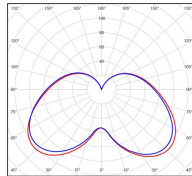

Avenue 3

catalogue 2020 p. 262

réf. 103002009

EAN. 3663660193030

Modèle ①

Données techniques

Tension nominale	200 à 240 - 50/60Hz
Plage de tension d'entrée	100 - 240 V AC
Driver output	-
Alimentation output	-
Classe	1
IP	44
IK	-
Diffuseur	Verre clair
Paralume	-
Source	Module LED intégré
Température de couleur réelle	3000°K warm white
Flux total sortant	1444 lm
Consommation totale	35 W
Classe énergétique	A++ / A
Efficacité lumineuse	41
IRC	82
SDCM	-
Espacement conseillé	7 m
(PMR Emoy - 20 lux)	
Hauteur de placement	2,5 m
Largeur du placement	2,5 m
Optique	-
Dimmable	Non
Ta	-
Durée de vie LED	50000 h (L90/B50)
Plage de température ambiante	-10 ~50°C
UGR	-
ULR	-
Groupe de risque photobiologique	IEC/EN 62471
Distorsion harmonique THDI	-
Fixation	Oui
Détection	Non
Avec prise IP55	Non

Données logistiques

Dimensions du modèle	H.1060 L.282 P.282
Poids net	5.610 Kg
Poids brut	7.510 Kg
Dimensions colis 1	H.340 L.340 P.880

Certifications et garanties

CE	Oui
UL	Non
EAC	Oui
RoHS	Oui
ENEC	Non
Anti-corrosion	25 ans
Technique	5 ans
Electronique	5 ans