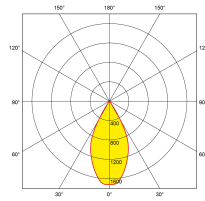

Bluetooth

fonctionne sur
contrôle

Description:

CurveE[™] Spot Encastré LED Basse-Luminance 10W IP44 Gradable

Les spots encastrés LED CurveE[™] combinent un design minimaliste et une source basse-luminance. Ils sont proposés avec un déflecteur de 10mm ou 20mm pour un confort au plus près des besoins. Disponibles en blanc mat, ces encastrés à gradation triac sont une solution idéale partout où le confort visuel est clé, notamment pour les applications résidentielles ou en hôtellerie-restauration.

Code	Puissance	lm	Couleur	Faisceau	Type produit	Finition
EN-DLB102D/30	10	820	3000	60	Triac Gradable	Blanc mat
EN-DLB102D/40	10	880	4000	60	Triac Gradable	Blanc mat
EN-DLB102DDA/30	10	820	3000	60	DALI Gradable	Blanc mat
EN-DLB102DDA/40	10	880	4000	60	DALI Gradable	Blanc mat
EN-DLB102DV/30	10	820	3000	60	Gradiation 1-10V	Blanc mat
EN-DLB102DV/40	10	880	4000	60	Gradiation 1-10V	Blanc mat

Schéma

Courbe polaire

Couleur

Matt White

Caractéristiques & Avantages

- Réflecteur basse luminance micro-structuré de 10mm ou 20mm pour assurer une émission diffuse de la lumière
- Driver gradable déporté avec connectique plug and play pour une installation facile - Facteur de puissance 0,9
- Corps en fonte d'aluminium IP44 en face avant - idéal pour l'hôtellerie-restauration, les applications résidentielles et le volume 2 des salles de bain
- UGR19 atteignable (Unified Glare Rating)
- Protection contre les surtensions de 1,5 kV
- Garantie 5 ans

Caractéristiques produit:

Technologie:	LED	Type de tension d'entrée:	220~240V AC
Facteur de puissance:	0.90	Température min:	-20
Diamètre d'encastrement Min. (mm):	70	Diamètre d'encastrement Max. (mm):	72
Température max:	45°C	Réglage positionnel:	Fixe
Distribution lumineuse:	Direct	Smart? :	Non
OD (mm):	85	H (mm):	80
Indice IP:	IP44	Indice IK:	IK02
Composition:	Aluminium	Composition de l'optique:	Polycarbonate
Culot:	Aucun	SDCM:	6
Dépréciation lumineuse :	L70	Durée de vie à L70 (h) :	50000