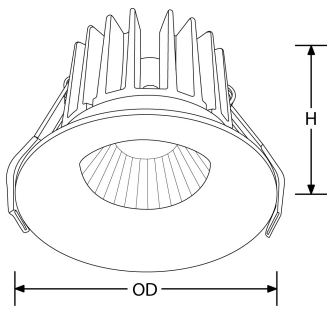

Bluetooth

fonctionne sur
contrôle

Description:

CurveE[™] Spot Encastré LED Basse-Luminance 10W IP44 Gradable

Les spots encastrés LED CurveE[™] combinent un design minimaliste et une source basse-luminance. Ils sont proposés avec un déflecteur de 10mm ou 20mm pour un confort au plus près des besoins. Disponibles en blanc mat, ces encastrés à gradation triac sont une solution idéale partout où le confort visuel est clé, notamment pour les applications résidentielles ou en hôtellerie-restauration.

Code	Puissance	lm	Couleur	Faisceau	Type produit	Finition
EN-DLB102D/30	10	820	3000	60	Triac Gradable	Blanc mat
EN-DLB102D/40	10	880	4000	60	Triac Gradable	Blanc mat
EN-DLB102DDA/30	10	820	3000	60	DALI Gradable	Blanc mat
EN-DLB102DDA/40	10	880	4000	60	DALI Gradable	Blanc mat
EN-DLB102DV/30	10	820	3000	60	Gradiation 1-10V	Blanc mat
EN-DLB102DV/40	10	880	4000	60	Gradiation 1-10V	Blanc mat

Schéma

Courbe polaire

Couleur

Matt White

Caractéristiques & Avantages

- Réflecteur basse luminance micro-structuré de 10mm ou 20mm pour assurer une émission diffuse de la lumière
- Driver gradable déporté avec connectique plug and play pour une installation facile - Facteur de puissance 0,9
- Corps en fonte d'aluminium IP44 en face avant - idéal pour l'hôtellerie-restauration, les applications résidentielles et le volume 2 des salles de bain
- UGR19 atteignable (Unified Glare Rating)
- Protection contre les surtensions de 1,5 kV
- Garantie 5 ans

Caractéristiques produit:

Technologie:	LED	Type de tension d'entrée:	220~240V AC
Facteur de puissance:	0.90	Température min:	-20
Diamètre d'encastrement Min. (mm):	70	Diamètre d'encastrement Max. (mm):	72
Température max:	45°C	Réglage positionnel:	Fixe
Distribution lumineuse:	Direct	Smart? :	Non
OD (mm):	85	H (mm):	80
Indice IP:	IP44	Indice IK:	IK02
Composition:	Aluminium	Composition de l'optique:	Polycarbonate
Culot:	Aucun	SDCM:	6
Dépréciation lumineuse :	L70	Durée de vie à L70 (h) :	50000