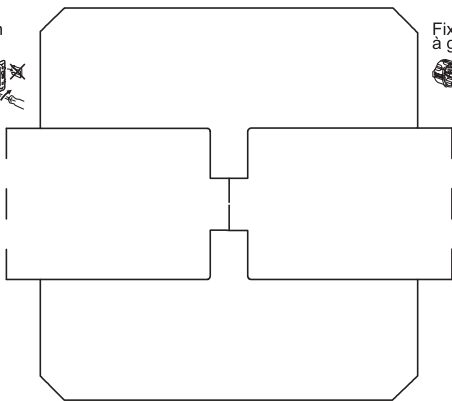

0 995 11 - Notice générique - LE07323AA

MECANISME - INTER À EXTINCTION AUTO TOUTES LAMPES 2 fils

titane - CELIANE™

Fixation à vis

Fixation à griffes