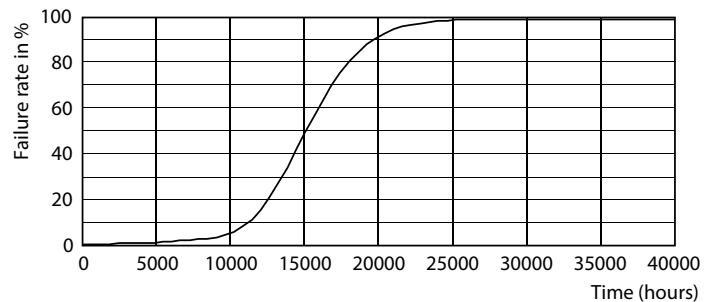

Lampes LED à filament classiques

Durée de vie

CLA LED GOLD

CLA LED GOLD