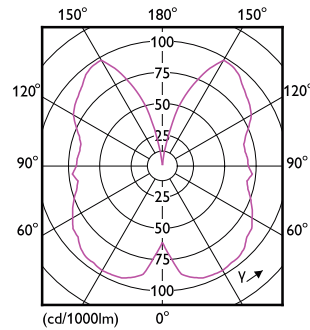

CLA LED GOLD

CLA LEDBulb D 5,5-25W ST64 E27 GOLD SP C