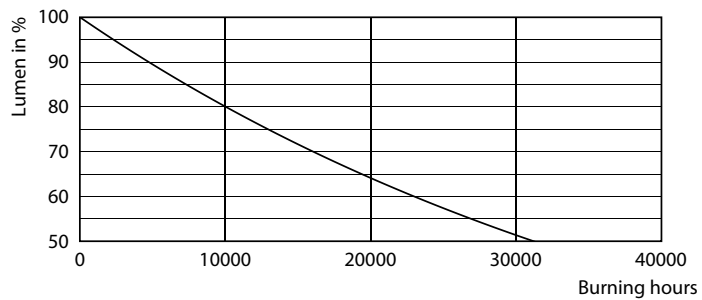

Lampes LED à filament classiques

Durée de vie

CLA LED GOLD

CLA LED GOLD