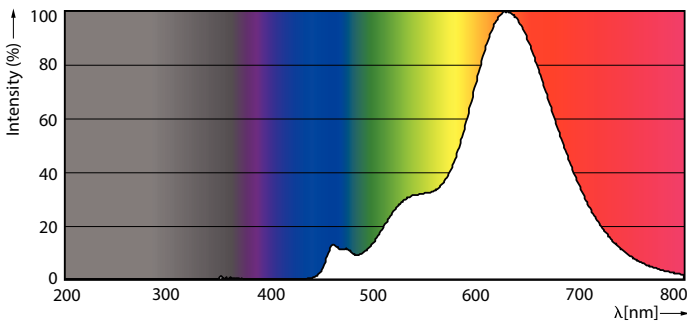

Données photométriques

CLA LED GOLD