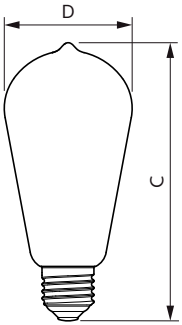

Lampes LED à filament classiques

Données logistiques

Code de produit complet	871869968656700
Nom du produit de la commande	CLA LEDBulb D 5.5-25W ST64 E27 GOLD SP C
Code barre produit	8718699686567
Code de commande	68656700

Numérateur - Quantité par kit	1
Conditionnement par carton	6
SAP - Matériaux	929002223902
Poids net (pièce)	0,048 kg

Schéma dimensionnel

Spiral Bulb ST64 230V 5W-25W 250lm2000K

Product	D	C
CLA LEDBulb D 5.5-25W ST64 E27 GOLD SP C	64 mm	140 mm