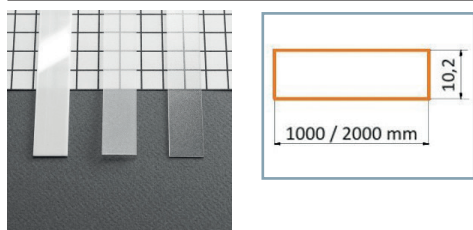

PROFILES LED ALUMINIUM - FIN

Profilé LED Fin

Réf.	Taille	Finition	EAN
9804	1000mm	Alu Brut	3701124403872
9805	2000mm	Alu Brut	3701124403889
9806	1000mm	Anodisé	3760173780235
9807	2000mm	Anodisé	3701124403902

Diffuseur 10.2 mm

Réf.	Taille	Finition	EAN
9843	1000mm	Blanc	3760173780587
9844	2000mm	Blanc	3701124404169
9845	1000mm	Dépoli	3701124404176
9846	2000mm	Dépoli	3701124404183
9847	1000mm	Transparent	3760173780624
9848	2000mm	Transparent	3760173780631