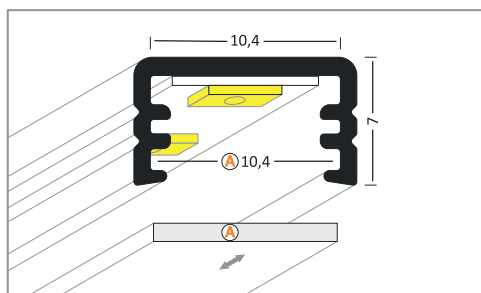

PROFILES LED ALUMINIUM - FIN

Profilé LED Fin

Réf.	Taille	Finition	EAN
9804	1000mm	Alu Brut	3701124403872
9805	2000mm	Alu Brut	3701124403889
9806	1000mm	Anodisé	3760173780235
9807	2000mm	Anodisé	3701124403902

Diffuseur 10.2 mm

Réf.	Taille	Finition	EAN
9843	1000mm	Blanc	3760173780587
9844	2000mm	Blanc	3701124404169
9845	1000mm	Dépoli	3701124404176
9846	2000mm	Dépoli	3701124404183
9847	1000mm	Transparent	3760173780624
9848	2000mm	Transparent	3760173780631

Terminaison Fin Gris x2

Réf.	EAN
9866	3760173780815

MONTAGE PROFILÉ - FIN

A. Diffuseur 10.2mm
(Ref. 9843 à 9848)

B. Terminaison
(Ref. 9866)

Schéma de montage