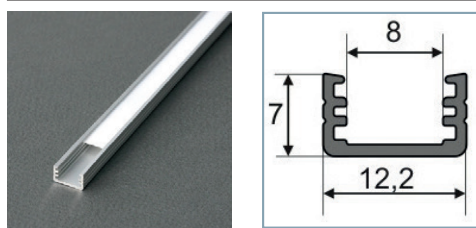

PROFILES LED ALUMINIUM - FIN

Profilé LED Fin

Réf.	Taille	Finition	EAN
9804	1000mm	Alu Brut	3701124403872
9805	2000mm	Alu Brut	3701124403889
9806	1000mm	Anodisé	3760173780235
9807	2000mm	Anodisé	3701124403902

Diffuseur 10.2 mm

Réf.	Taille	Finition	EAN
9843	1000mm	Blanc	3760173780587
9844	2000mm	Blanc	3701124404169
9845	1000mm	Dépoli	3701124404176
9846	2000mm	Dépoli	3701124404183
9847	1000mm	Transparent	3760173780624
9848	2000mm	Transparent	3760173780631

Terminaison Fin Gris x2

Réf.	EAN
9866	3760173780815

MONTAGE PROFILÉ - FIN

A. Diffuseur 10.2mm
(Ref. 9843 à 9848)

B. Terminaison
(Ref. 9866)

Schéma de montage