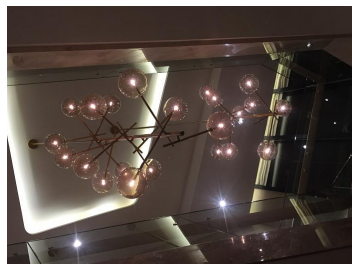

LED G4 12V-24V 1W (12W) 110lm 830 Clair

Numéro d'article 80100040989

BAI LED Compact G4 12V-24V AC/DC 1W 3000K 110lm (12W) Clair 300° 10x36mm
Lampe LED

La série Led compact se compose de lampes qui, en raison de leur format compact, sont idéales pour remplacer les lampes halogènes. Cette version G4 a une large plage de tension et convient également aux tensions Courant Continu et Courant Alternatif, ce qui la rend adaptée à de nombreuses applications, à la fois dans les systèmes basse tension 12Vac standard et dans les systèmes à courant continu ou avec des sources de tension 24V telles que les batteries et les générateurs. Plage de température ambiante: -10 ° C à + 40 ° C.