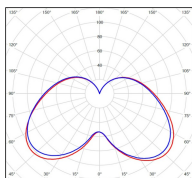

Avenue 3

catalogue 2020 p. 262

réf. 103005009

EAN. 3663660201650

Modèle ①

Données techniques

Tension nominale	200 à 240 - 50/60Hz
Plage de tension d'entrée	100 - 240 V AC
Driver output	-
Alimentation output	-
Classe	1
IP	44
IK	-
Diffuseur	PMMA opale
Paralume	-
Source	Module LED intégré
Température de couleur réelle	4000°K neutral white
Flux total sortant	1727 lm
Consommation totale	35 W
Classe énergétique	A++ / A
Efficacité lumineuse	49
IRC	74
SDCM	-

Espacement
conseillé 7 m
(PMR Emoy - 20 lux)
Hauteur de placement 2,5 m
Largeur du placement 2,5 m

Optique	-
Dimmable	Non
Ta	-
Durée de vie LED	50000 h (L90/B50)
Plage de température ambiante	-10 ~50°C
UGR	-
ULR	-
Groupe de risque photobiologique	IEC/EN 62471
Distorsion harmonique THDI	-
Fixation	Oui
Détection	Non
Avec prise IP55	Non

Données logistiques

Dimensions du modèle	H.1060 L.282 P.282
Poids net	4.890 Kg
Poids brut	6.810 Kg
Dimensions colis 1	H.340 L.340 P.880

Certifications et garanties

CE	Oui
UL	Non
EAC	Oui
RoHS	Oui
ENEC	Non
Anti-corrosion	25 ans
Technique	5 ans
Electronique	5 ans