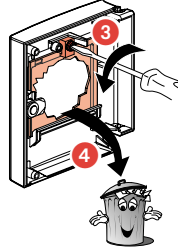

380 54/55/56

legrand[®]

NT 65 489 / 00

- ou
- of
- or
- oder
- ó
- o

- Remplacement de la vitre
- Vervanging van het glas
- Replacement of glass

- Austausch der Scheibe
- Sustitución del cristal
- Sostituzione del vetro

- Substituição do vidro

- Raccordement à une alarme technique
- Aansluiting aan een technisch alarm
- Connection to alarm system
- Anschluss an ein Störmeldesystem

- Conexión a una alarma técnica
- Collegamento ad un allarme tecnico
- Ligação a alarme técnico