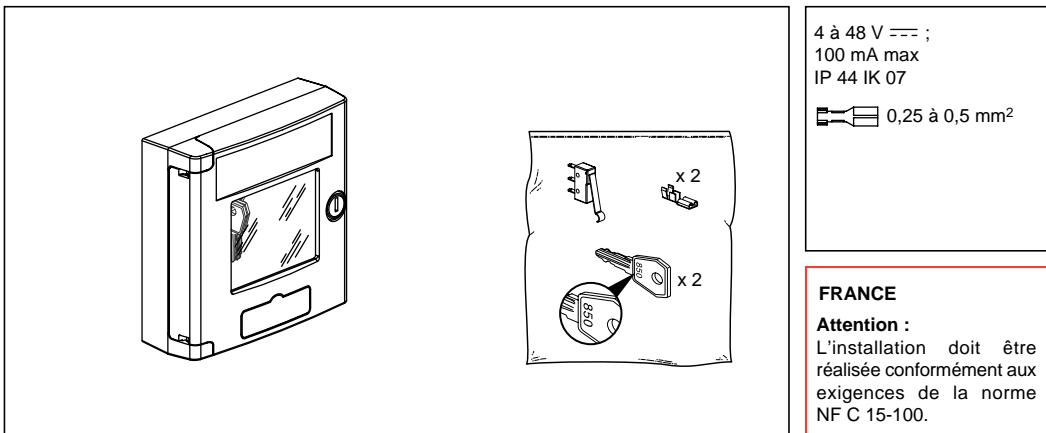

- Coffret réserve de clé rouge/vert/blanc
- Rood/groen/wit kastje voor reserve sleutels
- Break glass key box : red/green-white
- Schlüsselaufbewahrungskasten rot/grün/weiss
- Cofre para llaves, rojo/verde/blanco
- Cassetta per chiave di riserva rossa/verde/blanca
- Quadro de reserva de chaves vermelho/verde/branco

380 54/55/56

legrand®

NT 65 489 / 00