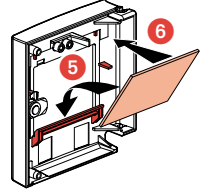

380 54/55/56

legrand[®]

NT 65 489 / 00

- ou
- of
- or
- oder
- ó
- o

- Remplacement de la vitre
- Vervanging van het glas
- Replacement of glass

- Austausch der Scheibe
- Sustitución del cristal
- Sostituzione del vetro

- Substituição do vidro

- Raccordement à une alarme technique
- Aansluiting aan een technisch alarm
- Connection to alarm system
- Anschluss an ein Störmeldesystem

- Conexión a una alarma técnica
- Collegamento ad un allarme tecnico
- Ligação a alarme técnico