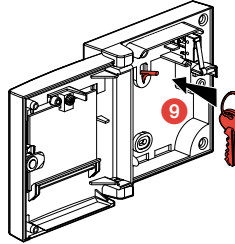

380 54/55/56

legrand[®]

NT 65 489 / 00

- ou
- of
- or
- oder
- ó
- o

- Remplacement de la vitre
- Vervanging van het glas
- Replacement of glass

- Austausch der Scheibe
- Sustitución del cristal
- Sostituzione del vetro

- Substituição do vidro

- Raccordement à une alarme technique
- Aansluiting aan een technisch alarm
- Connection to alarm system
- Anschluss an ein Störmeldesystem

- Conexión a una alarma técnica
- Collegamento ad un allarme tecnico
- Ligação a alarme técnico