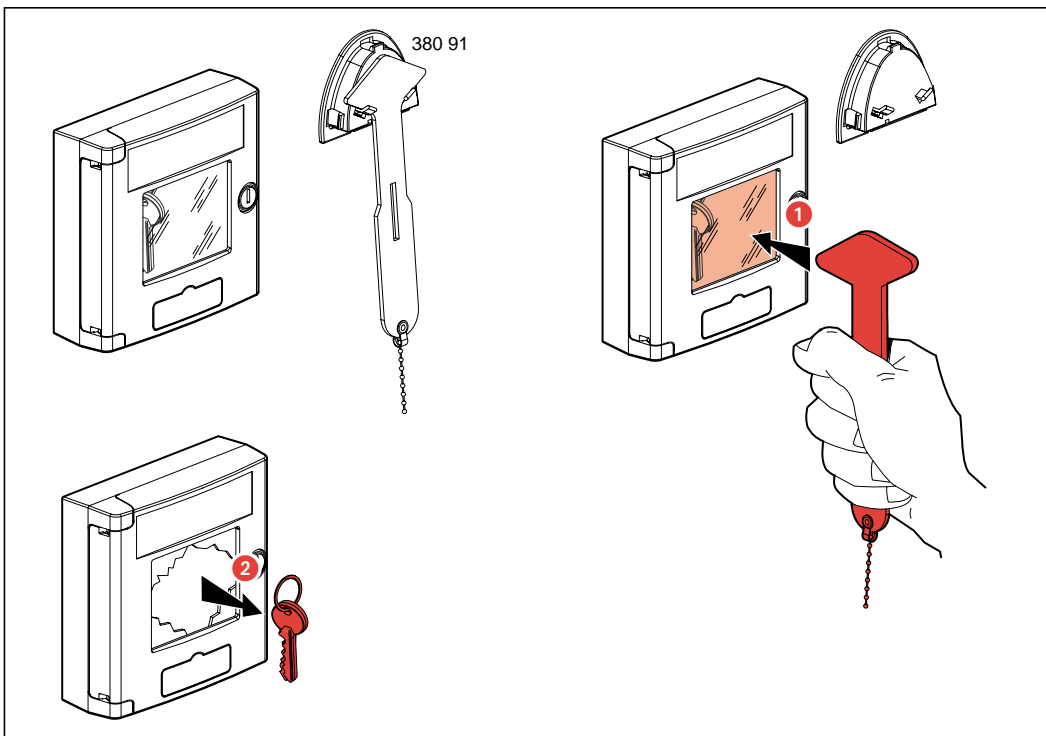

- Coffret réserve de clé rouge/vert/blanc
- Rood/groen/wit kastje voor reserve sleutels
- Break glass key box : red/green-white
- Schlüsselaufbewahrungskasten rot/grün/weiss
- Cofre para llaves, rojo/verde/blanco
- Cassetta per chiave di riserva rossa/verde/blanca
- Quadro de reserva de chaves vermelho/verde/branco

380 54/55/56

legrand®

NT 65 489 / 00