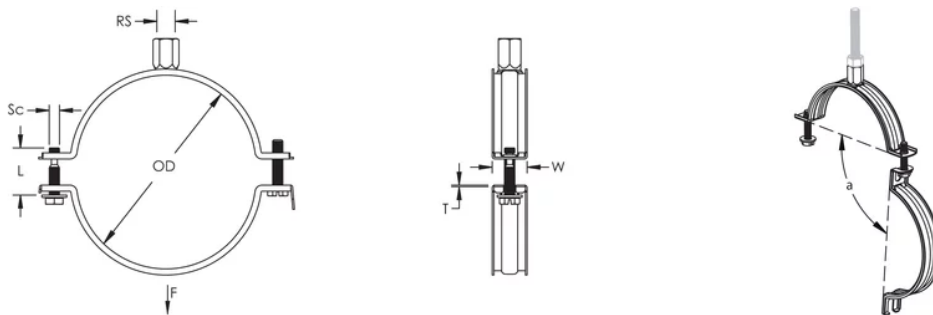

Quick locking system easily closes with one hand (sizes up to 600 mm)

La vis innovante du système de verrouillage rapide est captive lui évitant de tomber durant l'installation

Les vis ont une tête multi-fonction compatible avec embouts de vissage plat, cruciforme et douille hexagonale

Les oreilles allongées du collier augmentent le dégagement pour les outils et facilitent le serrage des vis

L'écrou de montage peut être fixé sur la tige filetée M8 ou M10, ce qui simplifie la manutention du matériel

CARACTÉRISTIQUES DU PRODUIT

Article Number: 586522

Material: Acier

Finish: Électrozingué

Temperature: -50 à 110-°C

Outer Diameter: 630-mm

Rod Size: M8;M10

Width: 23-mm

Épaisseur: 1,75-mm

Screw Diameter: M6

Screw Length: 40-mm

Static Load: 1150 N

DIAGRAMS

AVERTISSEMENT

Les produits nVent doivent être installés et utilisés conformément aux consignes figurant dans les fiches d'instructions et les documents de formation des produits nVent. Les fiches d'instructions sont disponibles à l'adresse suivante: www.nvent.com et auprès de votre représentant du service client nVent. Une mauvaise installation, une utilisation incorrecte, une application erronée ou toute autre forme de non-respect scrupuleux des instructions et avertissements de nVent peuvent entraîner un dysfonctionnement du produit, des dommages matériels, des lésions corporelles graves et le décès et/ou annuler votre garantie.