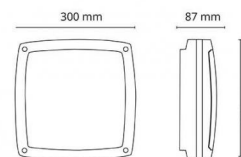

Sidewalk Capteur Blanc

Codes-articles: **621839**
 EAN: 7021986218398
 SG code: 5046621839

Source lumineuse

Version: Capteur
 Type de source lumineuse: LED
 Wattage: 19W
 System wattage: 19.0W
 Luminous flux: 1250lm
 Efficacité: 66 lm/W
 Tension: 230V
 Température des couleurs: 3000K
 Rendu des couleurs (CRI): Ra>80
 Facteur MacAdams: SDCM: 3
 Durée de vie: L70/B50>50,000
 Light distribution: Directe
 Optique: Plastic Opal
 Faisceau: 27°

Matériaux et finition

Embase: Aluminium
 Couleur: Blanc (RAL 9003)
 Optique: Polycarbonate stabilisé aux UV

Montage/Connexion

Montage: Surface, Indoor / Outdoor
 Module: 2000
 Embrayage: Bornier sans vis

Dimensions (mm)

Longueur (L): 300
 Largeur (W): 300
 Hauteur (H): 87
 Poids (brutto/netto): 3.1

Emballage

Dimensions de l'emballage: 310 x 310 x 100

Sensor settings					
1	1	2	3	4	100%
2	●	●	●	●	75%
3	●	●	●	●	50%
4	●	●	●	●	25%
5	●	●	●	●	10%
6	○	○	○	○	
1	1	2	3	4	5s
2	●	●	●	●	30s
3	●	●	●	●	1 min
4	●	●	●	●	5 min
5	●	●	●	●	15 min
6	○	○	○	○	30 min
1	1	2	3	4	2 Lux
2	●	●	●	●	5 Lux
3	●	●	●	●	10 Lux
4	●	●	●	●	30 Lux
5	●	●	●	●	50 Lux
6	○	○	○	○	OFF