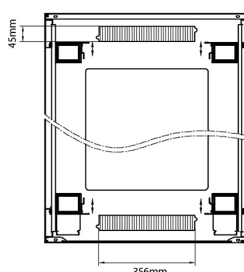

Référence du produit: 542-47810-GSBF-BK

profondeur	1000 mm
dimension (modulaire)	482,6 mm (19 pouces)
nombre d'unités en hauteur (HE)	47
capacité de charge max.	800 kg
avec tôle de toit	oui
avec mise à la terre	oui
avec porte frontale	oui
matériau de la porte avant	verre
verrouillage de la porte avant	à un point
avec porte arrière	oui
matériau de la porte arrière	acier
verrouillage de la porte arrière	à un point
avec parois latérales	oui
avec gestion de câble vertical	oui
matériau	acier
finition de la surface	revêtement par poudre
couleur	noir
numéro RAL	9004
démontable	non
indice de protection (IP)	IP20

Dessins de produits

Front

Side

Rear

Roof

Base

Base Cut Out Dimensions

580 mm Wide
by
276 mm Deep (600 mm deep rack)
476 mm Deep (800 mm deep rack)
676 mm Deep (1000 mm deep rack)