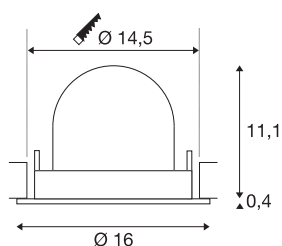

## INFORMATIONS TECHNIQUES

Réf.	1006027
Nombre de sorties lumineuses différentes	1
Orientable ou inclinable	Dispositif rotatif et pivotant
Montage	Encastrement
Détails de montage	Plafond
Courant / tension secondaire	700 mA
Classe de protection	III
Puissance en watts	25.4 W
Lumen	2450 lm
Température de couleur	4000 Kelvin
Angle de rayonnement	55 °
Coloris	blanc
IRC	90
UGR ≤	22
Données LXXBXX	L80B50
Durée de vie	50000 h
Risk Group	1
Hauteur	11.5 cm
Diamètre	16 cm
Poids net	0.6 kg
Poids brut	0.75 kg
Forme de découpe	rond

Profondeur d'encastrement	11.5 cm
Diamètre d'encastrement	14.5 cm
Page du BIG WHITE	55