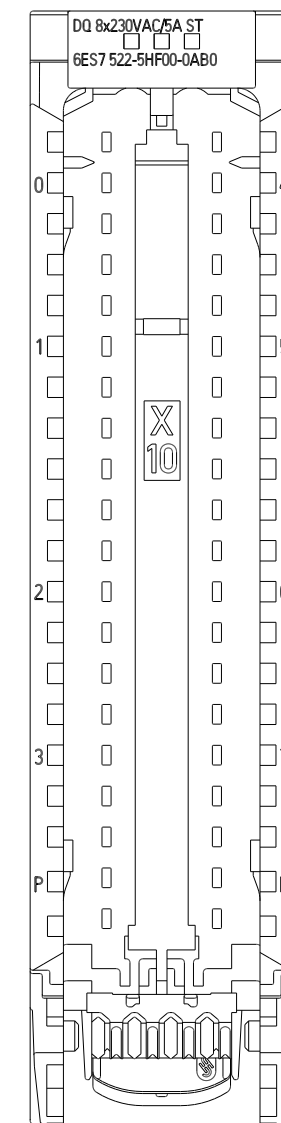

Vorne offen / Front open

Vorne / Front

Links / Left

Oben / Top

Alle Bemessungswerte sind in Millimeter (mm) angegeben.
All dimensions are in millimeters (mm).

SIEMENS

6ES75225HF000AB0_001

Format / Size: DIN A2

Masstab / Scale: 1:1