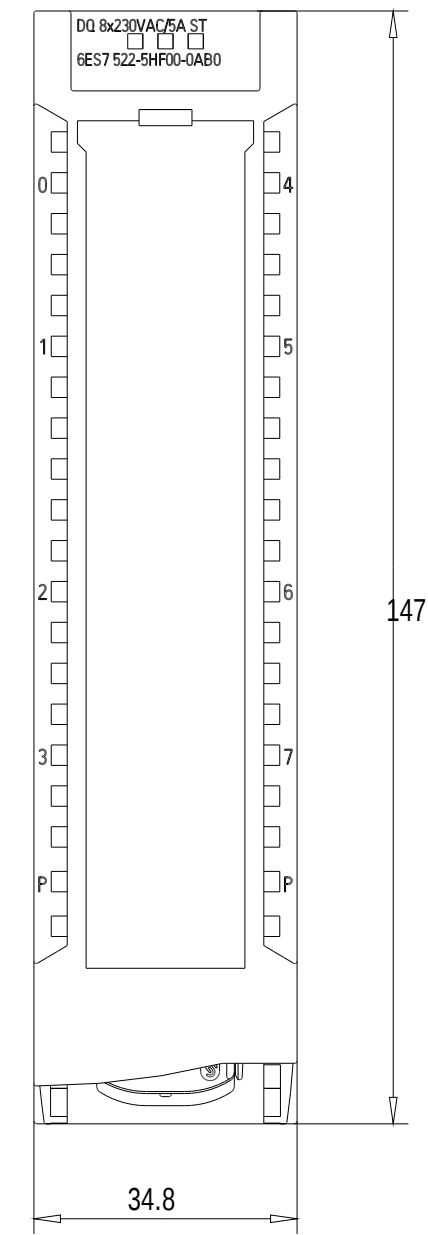

Vorne offen / Front open

Vorne / Front

Links / Left

Oben / Top

Alle Bemessungswerte sind in Millimeter (mm) angegeben.
All dimensions are in millimeters (mm).

SIEMENS

6ES75225HF000AB0_001

Format / Size: DIN A2

Masstab / Scale: 1:1