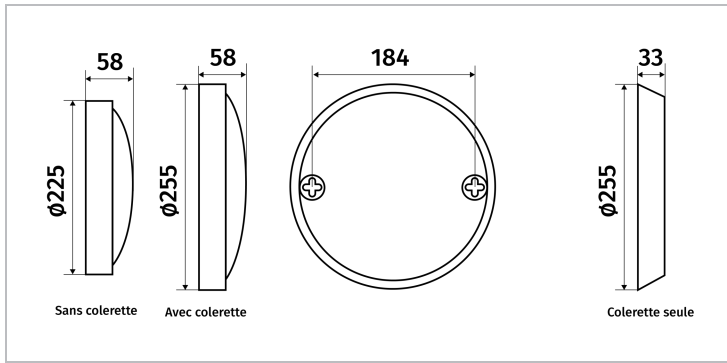

### Données Générales :

Type luminaire	Hublots
Type de source	Platine LED
Nombre de source	1
Durée de vie L80B10	60000h
Type de déclenchement	ON/OFF
T° de fonctionnement	-10 °C / +25 °C
Matériaux diffuseur	Polycarbonate opale
Matériaux anneau/corps	Polycarbonate
Couleur	Noir RAL 9005
Garantie	1 an
Eligible CEE/BAR EQ 110	Non

### Données Mécaniques :

Longueur (mm)	
Largeur (mm)	58,0
Diamètre (mm)	255
Profondeur (mm)	
Entraxe de fixation	184
Poids (kg)	0,51
Antivandale	Oui

### Données Photométriques :

Flux utile (lumen)	1200 lm
Efficacité du luminaire	80 lm/W
Intensité lumineuse	7,2 A
Température de couleur (Kelvin)	4000
IRC	80
Risque photobiologique	GR0

## Dimensions