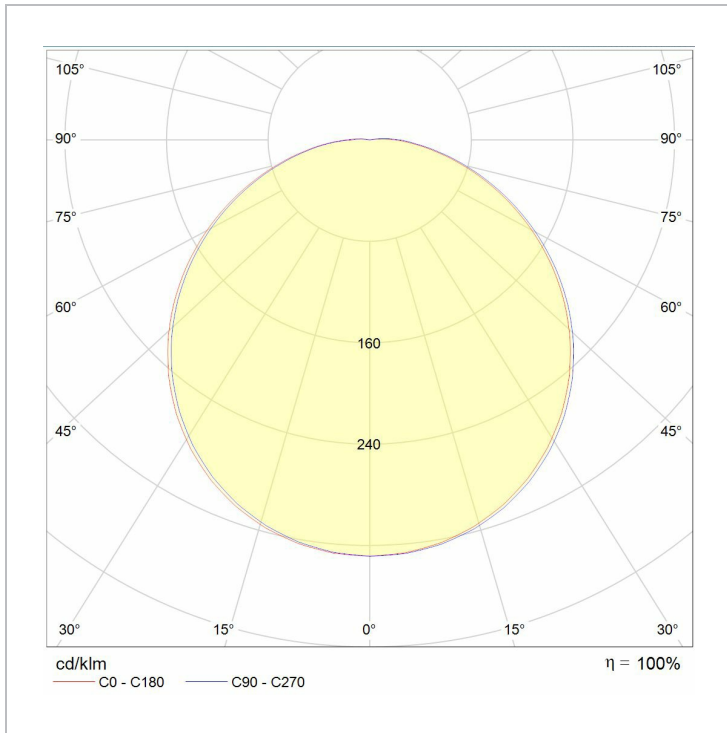

Courbes photométriques

1, rue Monseigneur Ancel - 69800 Saint-Priest
Tél. : + 33 (0)4 72 11 39 90 - Fax : + 33 (0)4 72 11 39 99
Mail : contact@lebenoid.fr

Nous nous réservons le droit d'apporter des modifications techniques ou de modifier le contenu sans préavis. Lébénoid® décline toute responsabilité concernant toute erreur potentielle ou tout manque d'information éventuel dans ce document. Nous nous réservons tous les droits relatifs à ce document, aux sujets et aux illustrations contenus dans ce document. Toute reproduction, divulgation à des tiers ou utilisation de son contenu, en tout ou partie, sont interdites sans l'autorisation écrite préalable de Lébénoid®.

Copyright© 2023 Lébénoid - Tous droits réservés

www.lebenoid.fr