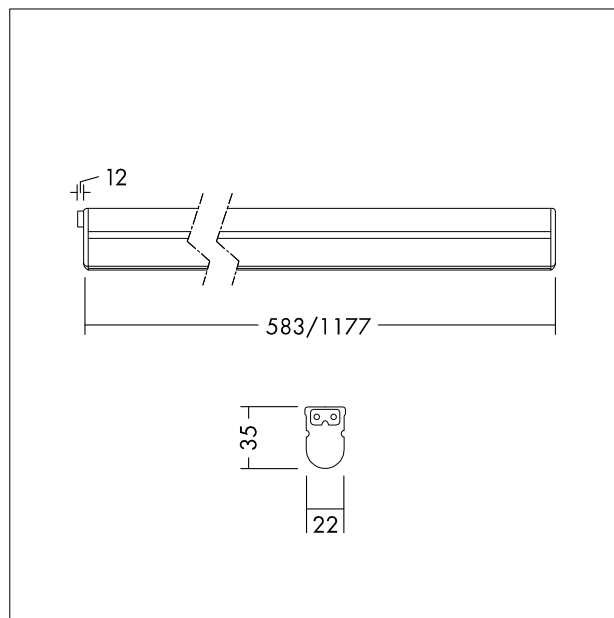

Réglette LED

Réglette LED compact et sobre. Diffuseur de qualité pour un éclairage uniforme des corniches, des étagères et des armoires sans ombres. Grande efficacité, 40% d'économies d'énergie par rapport aux lampes fluorescentes T5. La réglette peut être montée individuellement ou en continu. Livrée avec câble d'alimentation, de connexion, kit de montage et caches d'extrémité.

Corps et diffuseur: polycarbonate extrudé bicolore

Extrémité: polycarbonate, blanc

Poids : 0.32 kg

TE_MIKE_F_1170_persp.jpg

TE_MIKE2_M_LD1.wmf

Courbe photométrique

STD - Standard

TE_MIKE_LED_1177_1800_840.idt

- Source lumineuse: LED
- Flux lumineux du luminaire*: 1800 lm
- Efficacité lumineuse du luminaire*: 82 lm/W
- Indice min. de rendu des couleurs: 80
- Température de couleur*: 4000 Kelvin
- Tolérance de la couleur (MacAdam intial)*: 4
- Durée de vie utile médiane*: 50000h L70 à 25°C
- Convertisseur: 1x LED_Con
- Puissance du luminaire*: 22 W Lambda = 0,9
- Equipement: Fixed output