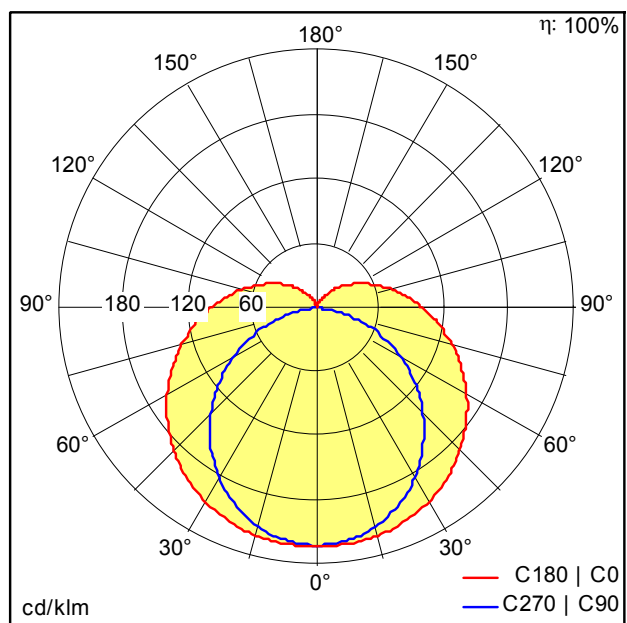

Réglette LED

Réglette LED compact et sobre. Diffuseur de qualité pour un éclairage uniforme des corniches, des étagères et des armoires sans ombres. Grande efficacité, 40% d'économies d'énergie par rapport aux lampes fluorescentes T5. La réglette peut être montée individuellement ou en continu. Livrée avec câble d'alimentation, de connexion, kit de montage et caches d'extrémité.

Corps et diffuseur: polycarbonate extrudé bicolore

Extrémité: polycarbonate, blanc

Poids : 0.32 kg

TE_MIKE_F_1170_persp.jpg

TE_MIKE2_M_LD1.wmf

Courbe photométrique

STD - Standard

TE_MIKE_LED_1177_1800_840.idt

- Source lumineuse: LED
- Flux lumineux du luminaire*: 1800 lm
- Efficacité lumineuse du luminaire*: 82 lm/W
- Indice min. de rendu des couleurs: 80
- Température de couleur*: 4000 Kelvin
- Tolérance de la couleur (MacAdam intial)*: 4
- Durée de vie utile médiane*: 50000h L70 à 25°C
- Convertisseur: 1x LED_Con
- Puissance du luminaire*: 22 W Lambda = 0,9
- Equipement: Fixed output