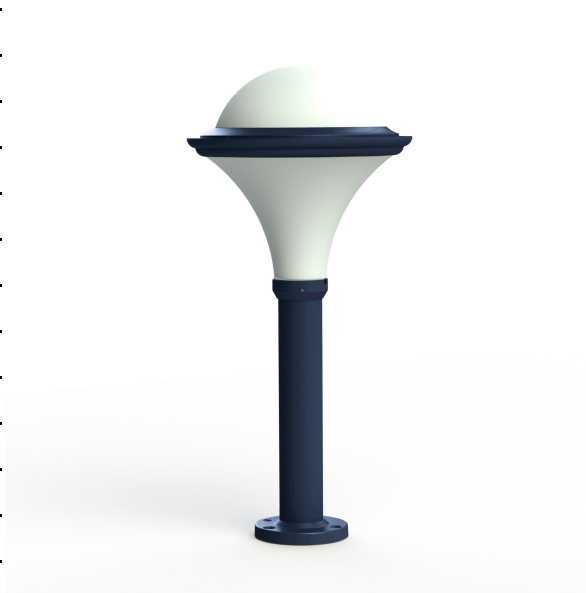

Dallas

catalogue 2020 p. 178

réf. 119007134

EAN. 3663660276726

Modèle 7

Données techniques

Tension nominale	230V AC
Plage de tension d'entrée	230 - 250 V AC
Driver output	-
Alimentation output	-
Classe	1
IP	44
IK	10
Diffuseur	Polycarbonate opale
Paralume	Non
Source	E27
Température de couleur réelle	-
Flux total sortant	- lm
Consommation totale	- W
Classe énergétique	Classe de la lampe (non fournie)
Efficacité lumineuse	-
IRC	-
SDCM	-
Optique	-
Dimmable	-
Ta	-
Durée de vie LED	-
Plage de température ambiante	-10 ~50°C
UGR	-
ULR	-
Distorsion harmonique THDI	-
Fixation	Oui
Détection	Non
Avec prise IP55	Non

[Notice d'installation à télécharger](#)

Dallas

catalogue 2020 p. 178

réf. 119007134

EAN. 3663660276726

Modèle 7

Matières et finitions

Matières	aluminium
Couleur	Bleu Azur mat - 134